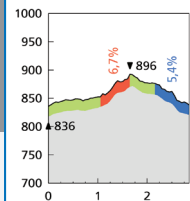

# Loipenplan

Profile

**Lernloipe**

Länge: 2,9 km • TC: 70 m • HD: 60 m

**1.1 Wachsenrasen**

Länge: 17,2 km • TC: 474 m • HD: 158 m

**1.2 Hirtenrasen**

Länge: 11,7 km • TC: 340 m • HD: 104 m

**1.3 Gustav Freytag Stein**

Länge: 10,2 km • TC: 337 m • HD: 104 m

**1.4 Schützenberg**

Länge: 7,1 km • TC: 236 m • HD: 75 m

**1.6 Alte Rollerbahn I**

Länge: 2,4 km • TC: 81 m • HD: 41 m

**1.6 Alte Rollerbahn II**