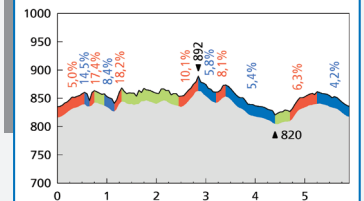

# Loipenplan

Profile

**Lernloipe**

Länge: 2,9 km • TC: 70 m • HD: 60 m

**1.1 Wachsenrasen**

Länge: 17,2 km • TC: 474 m • HD: 158 m

**1.2 Hirtenrasen**

Länge: 11,7 km • TC: 340 m • HD: 104 m

**1.3 Gustav Freytag Stein**

Länge: 10,2 km • TC: 337 m • HD: 104 m

**1.4 Schützenberg**

Länge: 7,1 km • TC: 236 m • HD: 75 m

**1.6 Alte Rollerbahn I**

Länge: 2,4 km • TC: 81 m • HD: 41 m

**1.6 Alte Rollerbahn II**

Länge: 5,9 km • TC: 198 m • HD: 72 m

Partner

**SPORT  
WALLENDORF**

GRÄFENRODAER STR. 5-7, OBERHOF  
TEL.: 03 68 42. 22 35 7  
WWW.SPORT-WALLENDORF.DE

SKIVERLEIH LANGLAUFKURSE SERVICE

**SPORT LUCK**

Oberhof · Crawinkler Str. 1  
Tel. 036842 - 222 12