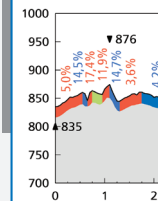

# Loipenplan

Profile

**Lernloipe**

Länge: 2,9 km • TC: 70 m • HD: 60 m

**1.1 Wachsenrasen**

Länge: 17,2 km • TC: 474 m • HD: 158 m

**1.2 Hirtenrasen**

Länge: 11,7 km • TC: 340 m • HD: 104 m

**1.3 Gustav Freytag Stein**

Länge: 10,2 km • TC: 337 m • HD: 104 m

**1.4 Schützenberg**

Länge: 7,1 km • TC: 236 m • HD: 75 m

**1.6 Alte Rollerbahn I**

Länge: 2,4 km • TC: 81 m • HD: 41 m

**1.6 Alte Rollerbahn II**

Länge: 5,9 km • TC: 198 m • HD: 72 m

Partner

**SPORT  
WALLENDORF**

GRÄFENRODAER STR. 5-7, OBERHOF  
TEL.: 03 68 42. 22 35 7  
WWW.SPORT-WALLENDORF.DE

SKIVERLEIH LANGLAUFKURSE SERVICE

**SPORT LUCK**

Oberhof · Crawinkler Str. 1  
Tel. 036842 - 222 12