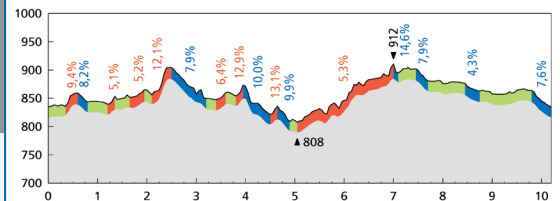

# Loipenplan

Profile

**Lernloipe**

Länge: 2,9 km • TC: 70 m • HD: 60 m

**1.1 Wachsenrasen**

Länge: 17,2 km • TC: 474 m • HD: 158 m

**1.2 Hirtenrasen**

Länge: 11,7 km • TC: 340 m • HD: 104 m

**1.3 Gustav Freytag Stein**

Länge: 10,2 km • TC: 337 m • HD: 104 m

**1.4 Schützenberg**

Länge: 7,1 km • TC: 236 m • HD: 75 m

**1.6 Alte Rollerbahn I**

Länge: 2,4 km • TC: 81 m • HD: 41 m

**1.6 Alte Rollerbahn II**