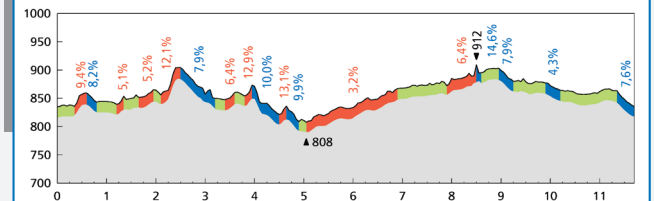

# Loipenplan

Profile

**Lernloipe**

Länge: 2,9 km • TC: 70 m • HD: 60 m

**1.1 Wachsenrasen**

Länge: 17,2 km • TC: 474 m • HD: 158 m

**1.2 Hirtenrasen**

Länge: 11,7 km • TC: 340 m • HD: 104 m

**1.3 Gustav Freytag Stein**

Länge: 10,2 km • TC: 337 m • HD: 104 m

**1.4 Schützenberg**

Länge: 7,1 km • TC: 236 m • HD: 75 m

**1.6 Alte Rollerbahn I**

Länge: 2,4 km • TC: 81 m • HD: 41 m

**1.6 Alte Rollerbahn II**