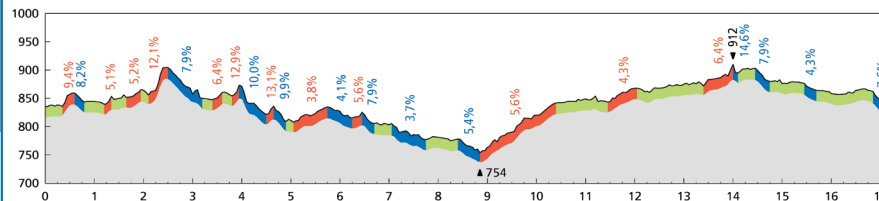

# Loipenplan

Profile

**Lernloipe**

Länge: 2,9 km • TC: 70 m • HD: 60 m

**1.1 Wachsenrasen**

Länge: 17,2 km • TC: 474 m • HD: 158 m

**1.2 Hirtenrasen**

Länge: 11,7 km • TC: 340 m • HD: 104 m

**1.3 Gustav Freytag Stein**

Länge: 10,2 km • TC: 337 m • HD: 104 m

**1.4 Schützenberg**

Länge: 7,1 km • TC: 236 m • HD: 75 m

**1.6 Alte Rollerbahn I**

Länge: 2,4 km • TC: 81 m • HD: 41 m

**1.6 Alte Rollerbahn II**