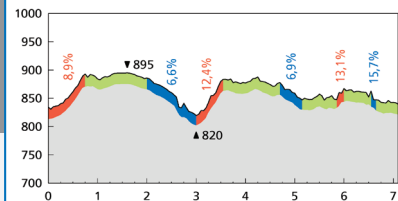

# Loipenplan

Profile

**Lernloipe**

Länge: 2,9 km • TC: 70 m • HD: 60 m

**1.1 Wachsenrasen**

Länge: 17,2 km • TC: 474 m • HD: 158 m

**1.2 Hirtenrasen**

Länge: 11,7 km • TC: 340 m • HD: 104 m

**1.3 Gustav Freytag Stein**

Länge: 10,2 km • TC: 337 m • HD: 104 m

**1.4 Schützenberg**

Länge: 7,1 km • TC: 236 m • HD: 75 m

**1.6 Alte Rollerbahn I**

Länge: 2,4 km • TC: 81 m • HD: 41 m

**1.6 Alte Rollerbahn II**