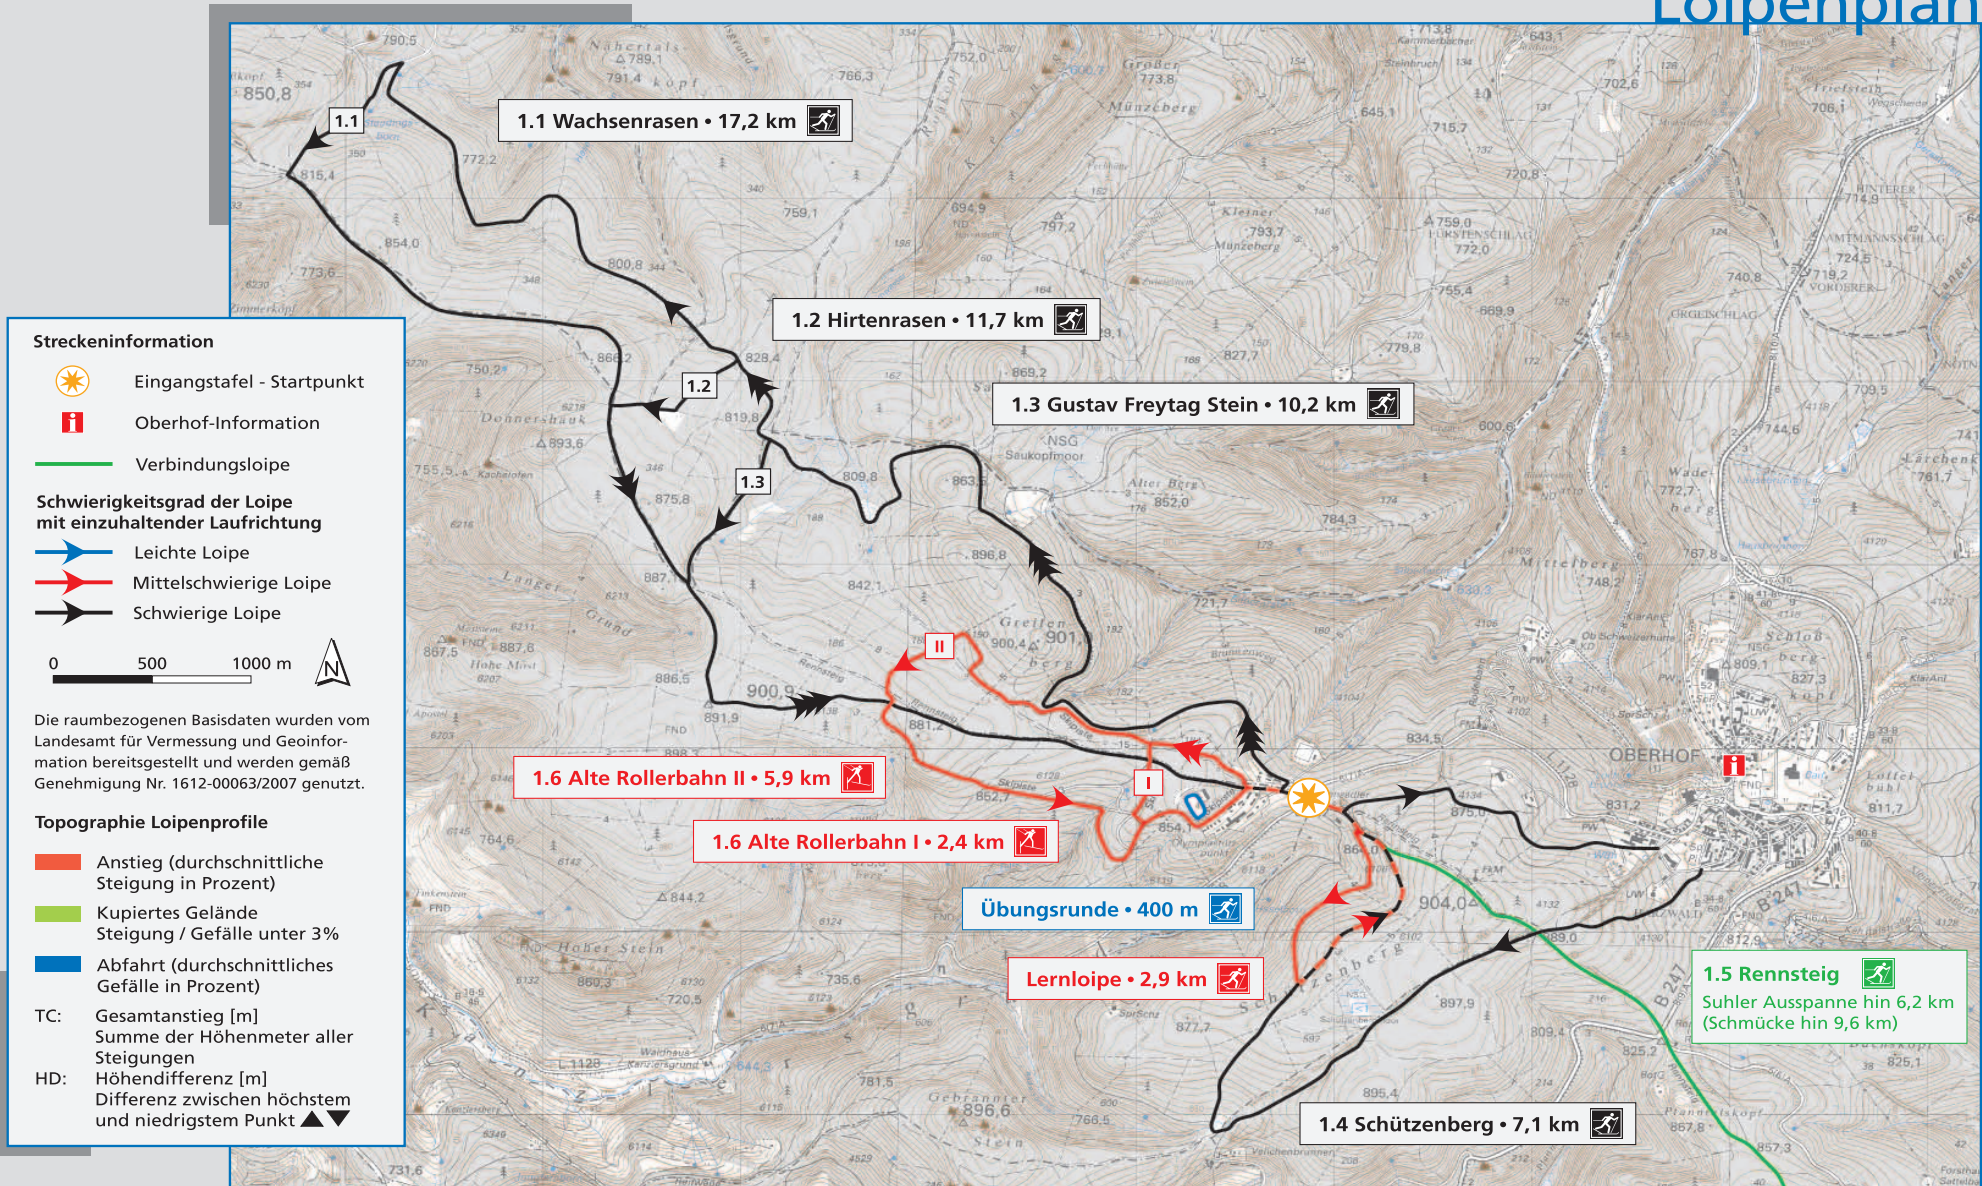

# Loipenplan

Profile

**Lernloipe**

Länge: 2,9 km • TC: 70 m • HD: 60 m

**1.1 Wachsenrasen**

Länge: 17,2 km • TC: 474 m • HD: 158 m

**1.2 Hirtenrasen**

Länge: 11,7 km • TC: 340 m • HD: 104 m

**1.3 Gustav Freytag Stein**

Länge: 10,2 km • TC: 337 m • HD: 104 m

**1.4 Schützenberg**

Länge: 7,1 km • TC: 236 m • HD: 75 m

**1.6 Alte Rollerbahn I**

Länge: 2,4 km • TC: 81 m • HD: 41 m

**1.6 Alte Rollerbahn II**

Länge: 5,9 km • TC: 198 m • HD: 72 m

Partner

**SPORT  
WALLENDORF**

GRÄFENRODAER STR. 5-7, OBERHOF  
TEL.: 03 68 42. 22 35 7  
WWW.SPORT-WALLENDORF.DE

SKIVERLEIH LANGLAUFKURSE SERVICE

**SPORT LUCK**

Oberhof · Crawinkler Str. 1  
Tel. 036842 - 222 12

• LANGLAUFSCHULE • SKIVERLEIH •

www.sportluck.de · tägl. geöffnet