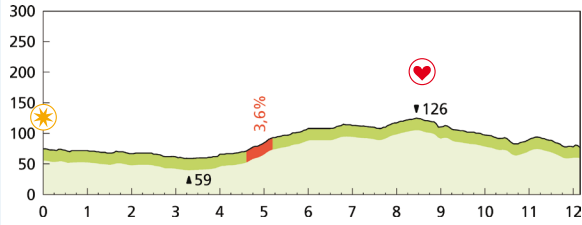

Streckenplan

Streckeninformation		Topographie Profile	
	Tourenstartpunkt / Eingangstafel	TC:	Gesamtanstieg [m] Summe der Höhenmeter aller Steigungen
	Station / Tafel zum Pulsessen und Kräftigen	HD:	Höhendifferenz [m] Differenz zwischen höchstem und niedrigstem Punkt ▲▼
	Verbindungsstrecken und Streckennetz benachbarter Zentren		Anstieg (durchschnittliche Steigung in Prozent)
Schwierigkeitsgrad der Tour			Kupiertes Gelände Steigung / Gefälle unter 3%
	Leichte Tour		Abstieg (durchschnittliches Gefälle in Prozent)
	Mittelschwierige Tour		
	Schwierige Tour		

Kartengrundlage:
 Topographische Karte 1 : 25.000 – Blatt 2725, 2726, 2825, 2826; Vervielfältigt mit Erlaubnis des Herausgebers: – Landesvermessung und Geobasisinformation Niedersachsen – D11212/13

Profile

Mittelschwierige Route 13M

Länge: 12,2 km • TC: 100 m • HD: 67 m

Leichte Route 14L

Länge: 6,7 km • TC: 50 m • HD: 22 m

Schwierige Route 15S

Länge: 13,7 km • TC: 154 m • HD: 91 m

Mittelschwierige Route 17M

Länge: 8,9 km • TC: 64 m • HD: 45 m