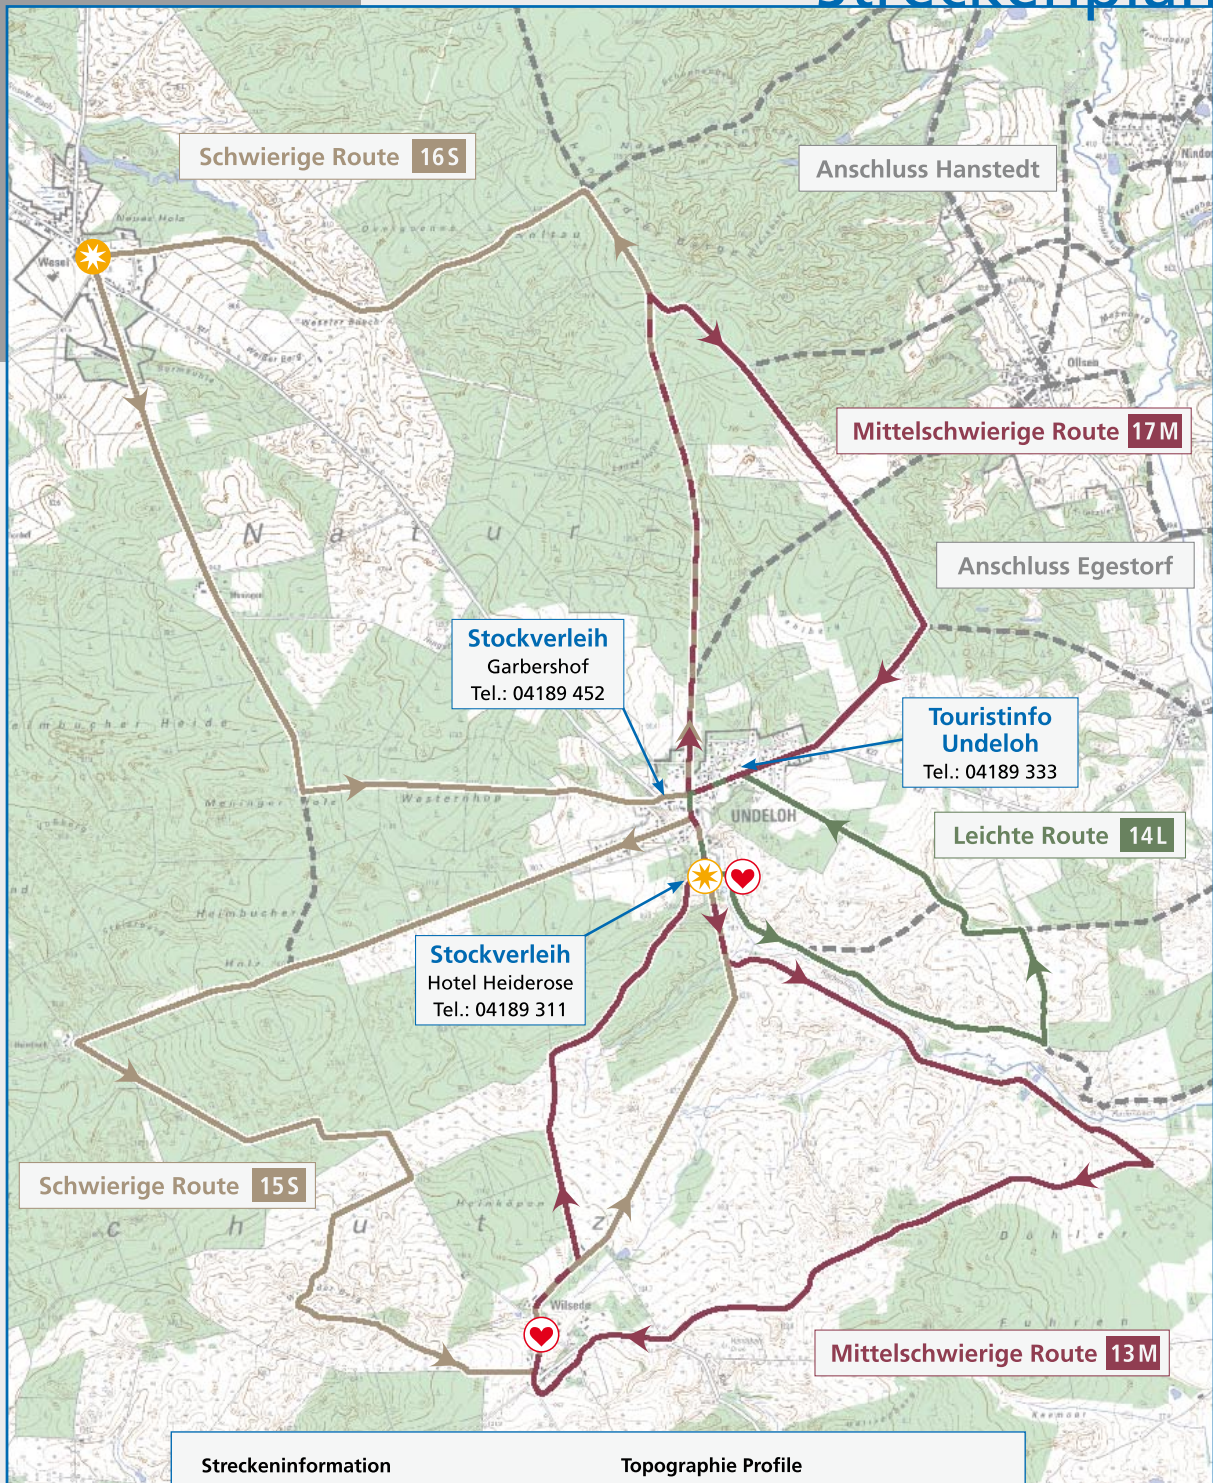

Streckenplan

Streckeninformation		Topographie Profile	
	Tourenstartpunkt / Eingangstafel	TC:	Gesamtanstieg [m] Summe der Höhenmeter aller Steigungen
	Station / Tafel zum Pulsessen und Kräftigen	HD:	Höhendifferenz [m] Differenz zwischen höchstem und niedrigstem Punkt ▲▼
	Verbindungsstrecken und Streckennetz benachbarter Zentren		Anstieg (durchschnittliche Steigung in Prozent)
Schwierigkeitsgrad der Tour			Kupiertes Gelände Steigung / Gefälle unter 3%
	Leichte Tour		Abstieg (durchschnittliches Gefälle in Prozent)
	Mittelschwierige Tour		
	Schwierige Tour		

Kartengrundlage:
 Topographische Karte 1 : 25.000 – Blatt 2725, 2726, 2825, 2826; Vervielfältigt mit Erlaubnis des Herausgebers: – Landesvermessung und Geobasisinformation Niedersachsen – D11212/13

Profile

Mittelschwierige Route 13M

Länge: 12,2 km • TC: 100 m • HD: 67 m

Leichte Route 14L

Länge: 6,7 km • TC: 50 m • HD: 22 m

Schwierige Route 15S

Länge: 13,7 km • TC: 154 m • HD: 91 m

Mittelschwierige Route 17M

Länge: 8,9 km • TC: 64 m • HD: 45 m

Schwierige Route 16S

Länge: 14,9 km • TC: 145 m • HD: 57 m

Partner

Hotel Restaurant - Café Heiderose
Familie Wischhof
Wilseder Str. 13 - Undeloh
Tel.: 04189 - 311

Waldschänke Undeloh

Hotel - Restaurant - Café
Inh. Herbert Foth
21274 Undeloh-Weset
Zur Dorfeiche 18 - 2111 Undeloh
☎ 04189 / 247