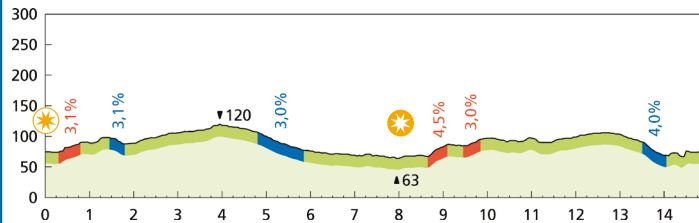

Schwierige Route 16S

Länge: 14,9 km • TC: 145 m • HD: 57 m

Partner

Hotel Restaurant - Café Heiderose
Familie Wischhof
Wilseder Str. 13 - Undeloh
Tel.: 04189 - 311

Waldschänke Undeloh

Hotel - Restaurant - Café
Inh. Herbert Foth
21274 Undeloh-Weset
Zur Dorfeiche 18 - 2111 Undeloh
☎ 04189 / 247

Smes-Hof
Restaurant - Café u. Pension
Inh. Albert Homann
Wilseder Str. 7 - Undeloh
Tel.: 04189 - 334

Witte's Hotel
Restaurant - Café - Hotel
Zum Loh 2 - Undeloh
Tel.: 04189 - 813360
www.witteshotel.de

Gasthaus
„Heidelust“
Gästehaus Heideruf
Inh. Herbert Foth
21274 Undeloh-Weset
Im Naturschutzpark Lüneburger Heide
Telefon 04189-272-316-317
Telefax 04189-673
Internet: www.heidelust.de

Undeloher Hof
Hotel - Café - Restaurant
Familie Brunkhorst
Wilseder Str. 22 - Undeloh
Tel.: 04189 - 457

Die Teestube
Zur Dorfeiche 15 - Undeloh
Tel.: 04189 - 205

Rückenfitness-Zentrum

Vitaler-Rücken-Hanstedt e.V.