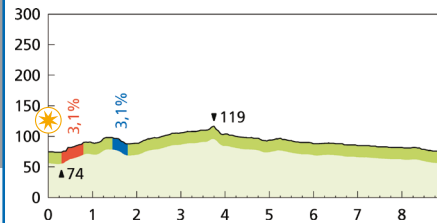

Mittelschwierige Route 13M

Länge: 12,2 km • TC: 100 m • HD: 67 m

Leichte Route 14L

Länge: 6,7 km • TC: 50 m • HD: 22 m

Schwierige Route 15S

Länge: 13,7 km • TC: 154 m • HD: 91 m

Mittelschwierige Route 17M

Länge: 8,9 km • TC: 64 m • HD: 45 m