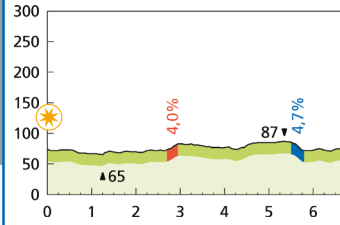

Kartengrundlage:
 Topographische Karte 1 : 25.000 – Blatt 2725, 2726, 2825, 2826; Vervielfältigt mit Erlaubnis des Herausgebers: – Landesvermessung und Geobasisinformation Niedersachsen – D11212/13

Profile

Mittelschwierige Route 13M

Länge: 12,2 km • TC: 100 m • HD: 67 m

Leichte Route 14L

Länge: 6,7 km • TC: 50 m • HD: 22 m

Schwierige Route 15S

Länge: 13,7 km • TC: 154 m • HD: 91 m

Mittelschwierige Route 17M

Länge: 8,9 km • TC: 64 m • HD: 45 m