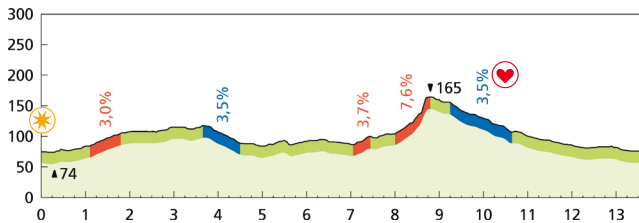

Mittelschwierige Route 13M

Länge: 12,2 km • TC: 100 m • HD: 67 m

Leichte Route 14L

Länge: 6,7 km • TC: 50 m • HD: 22 m

Schwierige Route 15S

Länge: 13,7 km • TC: 154 m • HD: 91 m

Mittelschwierige Route 17M

Länge: 8,9 km • TC: 64 m • HD: 45 m