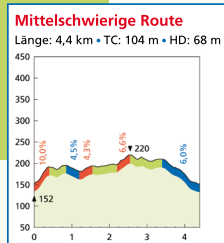

Streckenplan

Profile

Partner

Wir danken unseren Partnern für die Unterstützung:

LWL-Freilichtmuseum Detmold
Westfälisches Landesmuseum für Volkskunde

Die etwas andere
Laufschule
&
Gesundheitservice
Tel.: 05231/30 88 65
Martin Janson
www.laufschule-janson.de