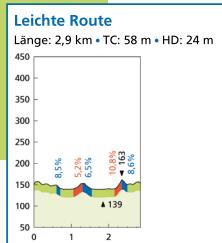

Streckenplan

Profile

Partner

Wir danken unseren Partnern für die Unterstützung:

LWL-Freilichtmuseum Detmold
Westfälisches Landesmuseum für Volkskunde

Die etwas andere
Laufschule
&
Gesundheitservice
Tel.: 05231/30 88 65
Martin Janson
www.laufschule-janson.de