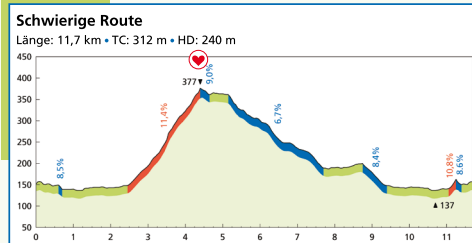

Streckenplan

Profile

Partner

Wir danken unseren Partnern für die Unterstützung:

LWL-Freilichtmuseum Detmold
Westfälisches Landesmuseum für Volkskunde

Die etwas andere
Laufschule
&
Gesundheitservice
Tel.: 05231/30 88 65
Martin Janson
www.laufschule-janson.de