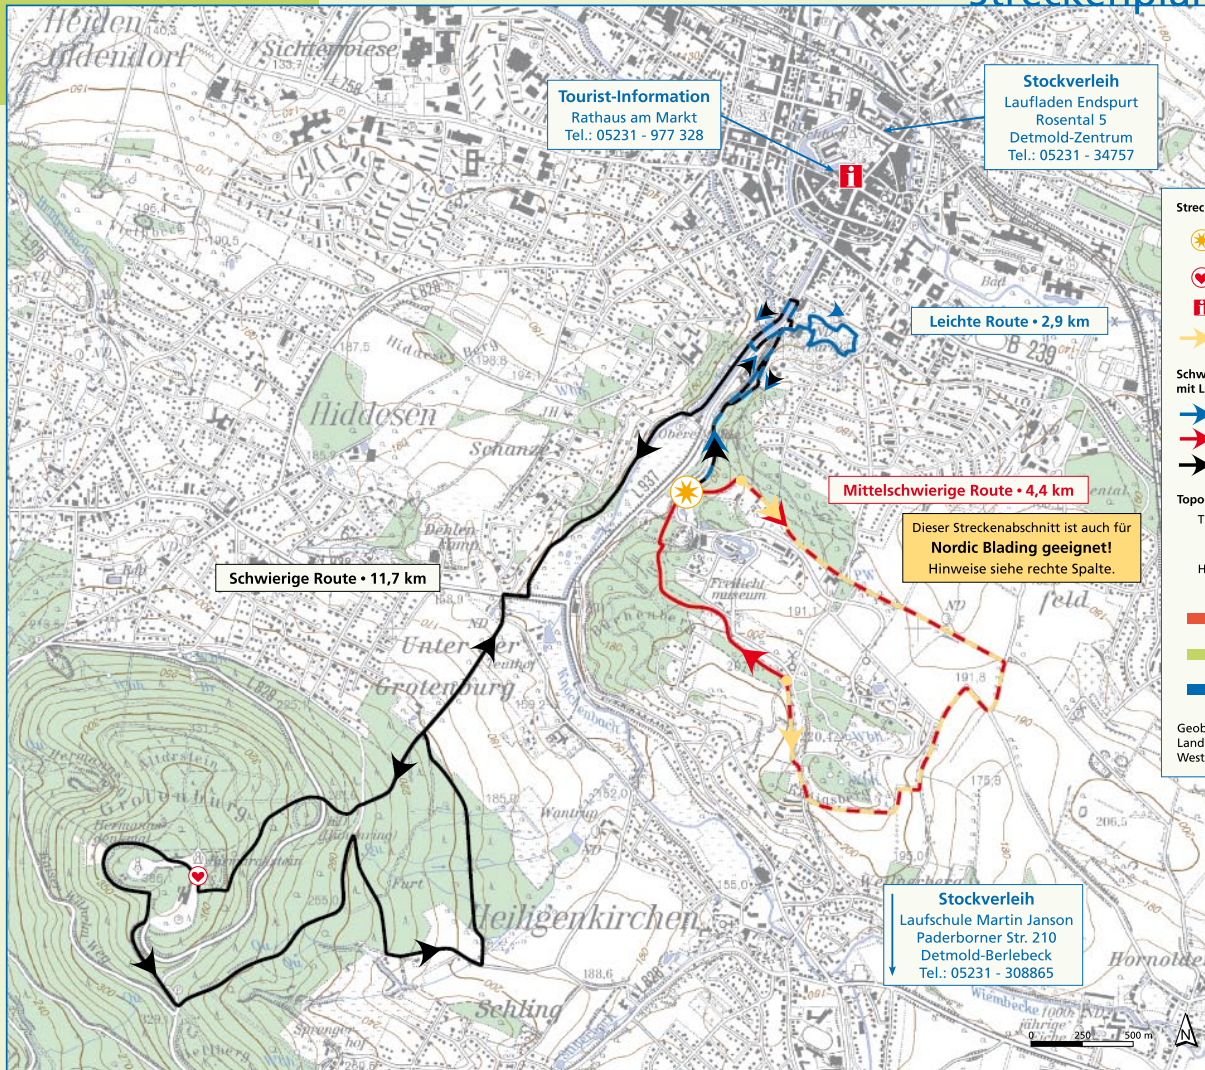

Streckenplan

Profile

Partner

Wir danken unseren Partnern für die Unterstützung:

LWL-Freilichtmuseum Detmold
Westfälisches Landesmuseum für Volkskunde

Die etwas andere
Laufschule
&
Gesundheitservice
Tel.: 05231/30 88 65
Martin Janson
www.laufschule-janson.de