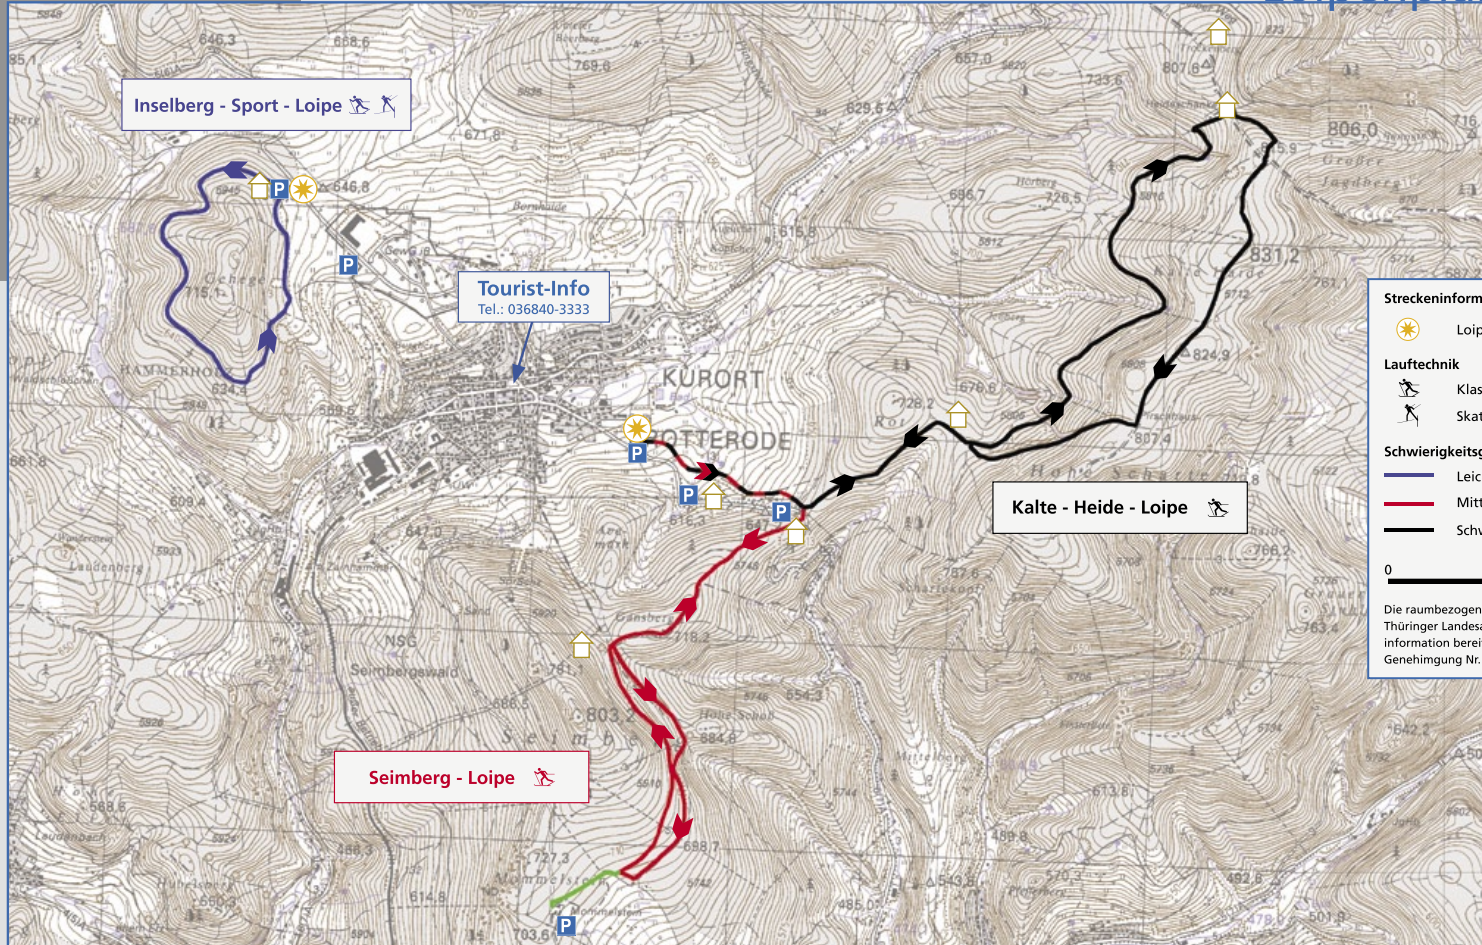

## Loipenplan

## Loipenprofile

**Streckeninformation**

- ☀️ Loipeneinstieg mit Starttafel

**Lauftechnik**

- 🛷 Klassische Technik
- 🛹 Skating Technik

**Schwierigkeitsgrad der Loipe**

- 🟦 Leichte Loipe
- 🟥 Mittelschwierige Loipe
- 🟢 Schwierige Loipe

0 500 1000 m

Die raumbezogenen Basisdaten wurden vom Thüringer Landesamt für Vermessung und Geo-Information bereitgestellt und werden gemäß Genehmigung Nr. 16-134/05 genutzt.