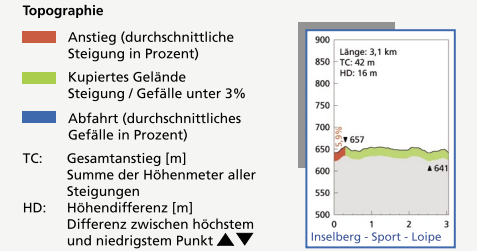

## Loipenplan

## Loipenprofile

**Streckeninformation**

- ☀️ Loipeneinstieg mit Starttafel

**Lauftechnik**

- 🛷 Klassische Technik
- 🛹 Skating Technik

**Schwierigkeitsgrad der Loipe**

- 🟦 Leichte Loipe
- 🟥 Mittelschwierige Loipe
- 🟢 Schwierige Loipe

0 500 1000 m

Die raumbezogenen Basisdaten wurden vom Thüringer Landesamt für Vermessung und Geo-Information bereitgestellt und werden gemäß Genehmigung Nr. 16-134/05 genutzt.