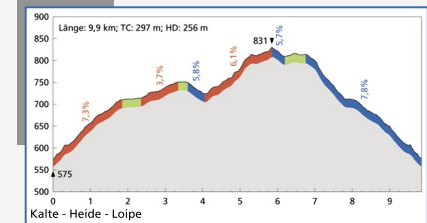

## Loipenplan

## Loipenprofile

**Streckeninformation**

- ☀️ Loipeneinstieg mit Starttafel

**Lauftechnik**

- 🛷 Klassische Technik
- 🛹 Skating Technik

**Schwierigkeitsgrad der Loipe**

- 🟦 Leichte Loipe
- 🟥 Mittelschwierige Loipe
- 🟢 Schwierige Loipe

0 500 1000 m

Die raumbezogenen Basisdaten wurden vom Thüringer Landesamt für Vermessung und Geo-Information bereitgestellt und werden gemäß Genehmigung Nr. 16-134/05 genutzt.