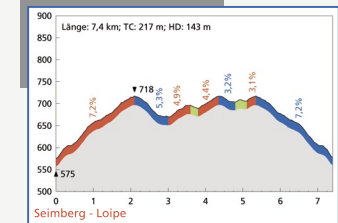

Streckeninformation

- ☀️ Loipeneinstieg mit Starttafel

Lauftechnik

- 🛷 Klassische Technik
- 🛹 Skating Technik

Schwierigkeitsgrad der Loipe

- 🟦 Leichte Loipe
- 🟥 Mittelschwierige Loipe
- 🟢 Schwierige Loipe

0 500 1000 m

Die raumbezogenen Basisdaten wurden vom Thüringer Landesamt für Vermessung und Geo-Information bereitgestellt und werden gemäß Genehmigung Nr. 16-134/05 genutzt.