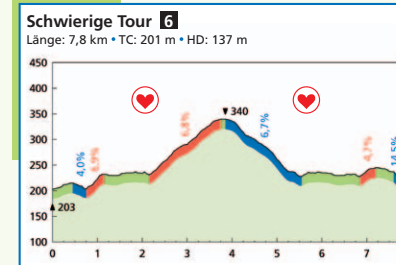

Touristik &
Event Service
Bad König

Streckenplan

Touristik &
Event Service
Bad König

Profile

Topographie Profile

TC: Gesamtanstieg [m]
Summe der Höhenmeter aller Steigungen

HD: Höhendifferenz [m]
Differenz zwischen höchstem und niedrigstem Punkt ▲▼

- ▲ Anstieg (durchschnittliche Steigung in Prozent)
- Kuptiertes Gelände Steigung / Gefälle unter 3%
- ▼ Abstieg (durchschnittliches Gefälle in Prozent)