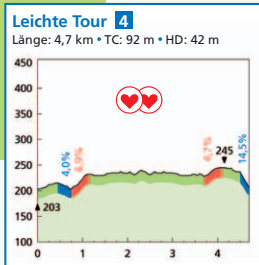

Touristik &
Event Service
Bad König

Streckenplan

Touristik &
Event Service
Bad König

Profile

Topographie Profile

TC: Gesamtanstieg [m]
Summe der Höhenmeter aller Steigungen

HD: Höhendifferenz [m]
Differenz zwischen höchstem und niedrigstem Punkt ▲▼

- ▲ Anstieg (durchschnittliche Steigung in Prozent)
- Kuptiertes Gelände Steigung / Gefälle unter 3%
- ▼ Abstieg (durchschnittliches Gefälle in Prozent)