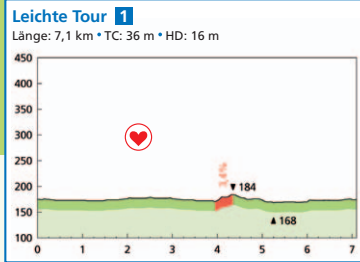

Touristik &
Event Service
Bad König

Streckenplan

Touristik &
Event Service
Bad König

Profile

Topographie Profile

TC: Gesamtanstieg [m]
Summe der Höhenmeter aller Steigungen

HD: Höhendifferenz [m]
Differenz zwischen höchstem und niedrigstem Punkt ▲▼

- ▲ Anstieg (durchschnittliche Steigung in Prozent)
- Kuptiertes Gelände Steigung / Gefälle unter 3%
- ▼ Abstieg (durchschnittliches Gefälle in Prozent)