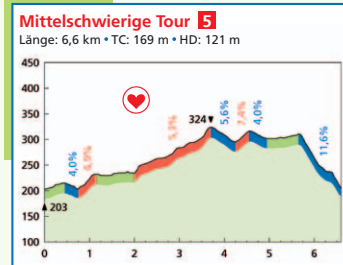

Touristik &
Event Service
Bad König

Streckenplan

Touristik &
Event Service
Bad König

Profile

Topographie Profile

TC: Gesamtanstieg [m]
Summe der Höhenmeter aller Steigungen

HD: Höhendifferenz [m]
Differenz zwischen höchstem und niedrigstem Punkt ▲▼

- ▲ Anstieg (durchschnittliche Steigung in Prozent)
- Kuptiertes Gelände Steigung / Gefälle unter 3%
- ▼ Abstieg (durchschnittliches Gefälle in Prozent)