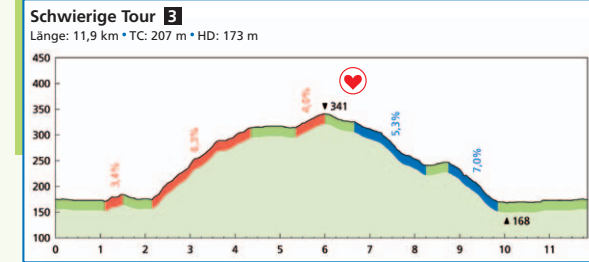

Touristik &
Event Service
Bad König

Streckenplan

Touristik &
Event Service
Bad König

Profile

Topographie Profile

TC: Gesamtanstieg [m]
Summe der Höhenmeter aller Steigungen

HD: Höhendifferenz [m]
Differenz zwischen höchstem und niedrigstem Punkt ▲▼

- ▲ Anstieg (durchschnittliche Steigung in Prozent)
- Kuptiertes Gelände Steigung / Gefälle unter 3%
- ▼ Abstieg (durchschnittliches Gefälle in Prozent)