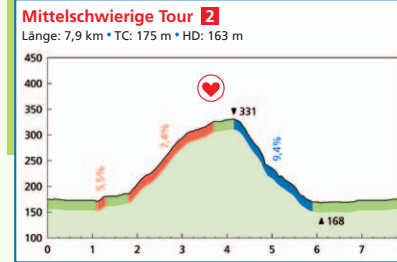

Touristik &
Event Service
Bad König

Streckenplan

Touristik &
Event Service
Bad König

Profile

Topographie Profile

TC: Gesamtanstieg [m]
Summe der Höhenmeter aller Steigungen

HD: Höhendifferenz [m]
Differenz zwischen höchstem und niedrigstem Punkt ▲▼

- ▲ Anstieg (durchschnittliche Steigung in Prozent)
- Kuptiertes Gelände Steigung / Gefälle unter 3%
- ▼ Abstieg (durchschnittliches Gefälle in Prozent)