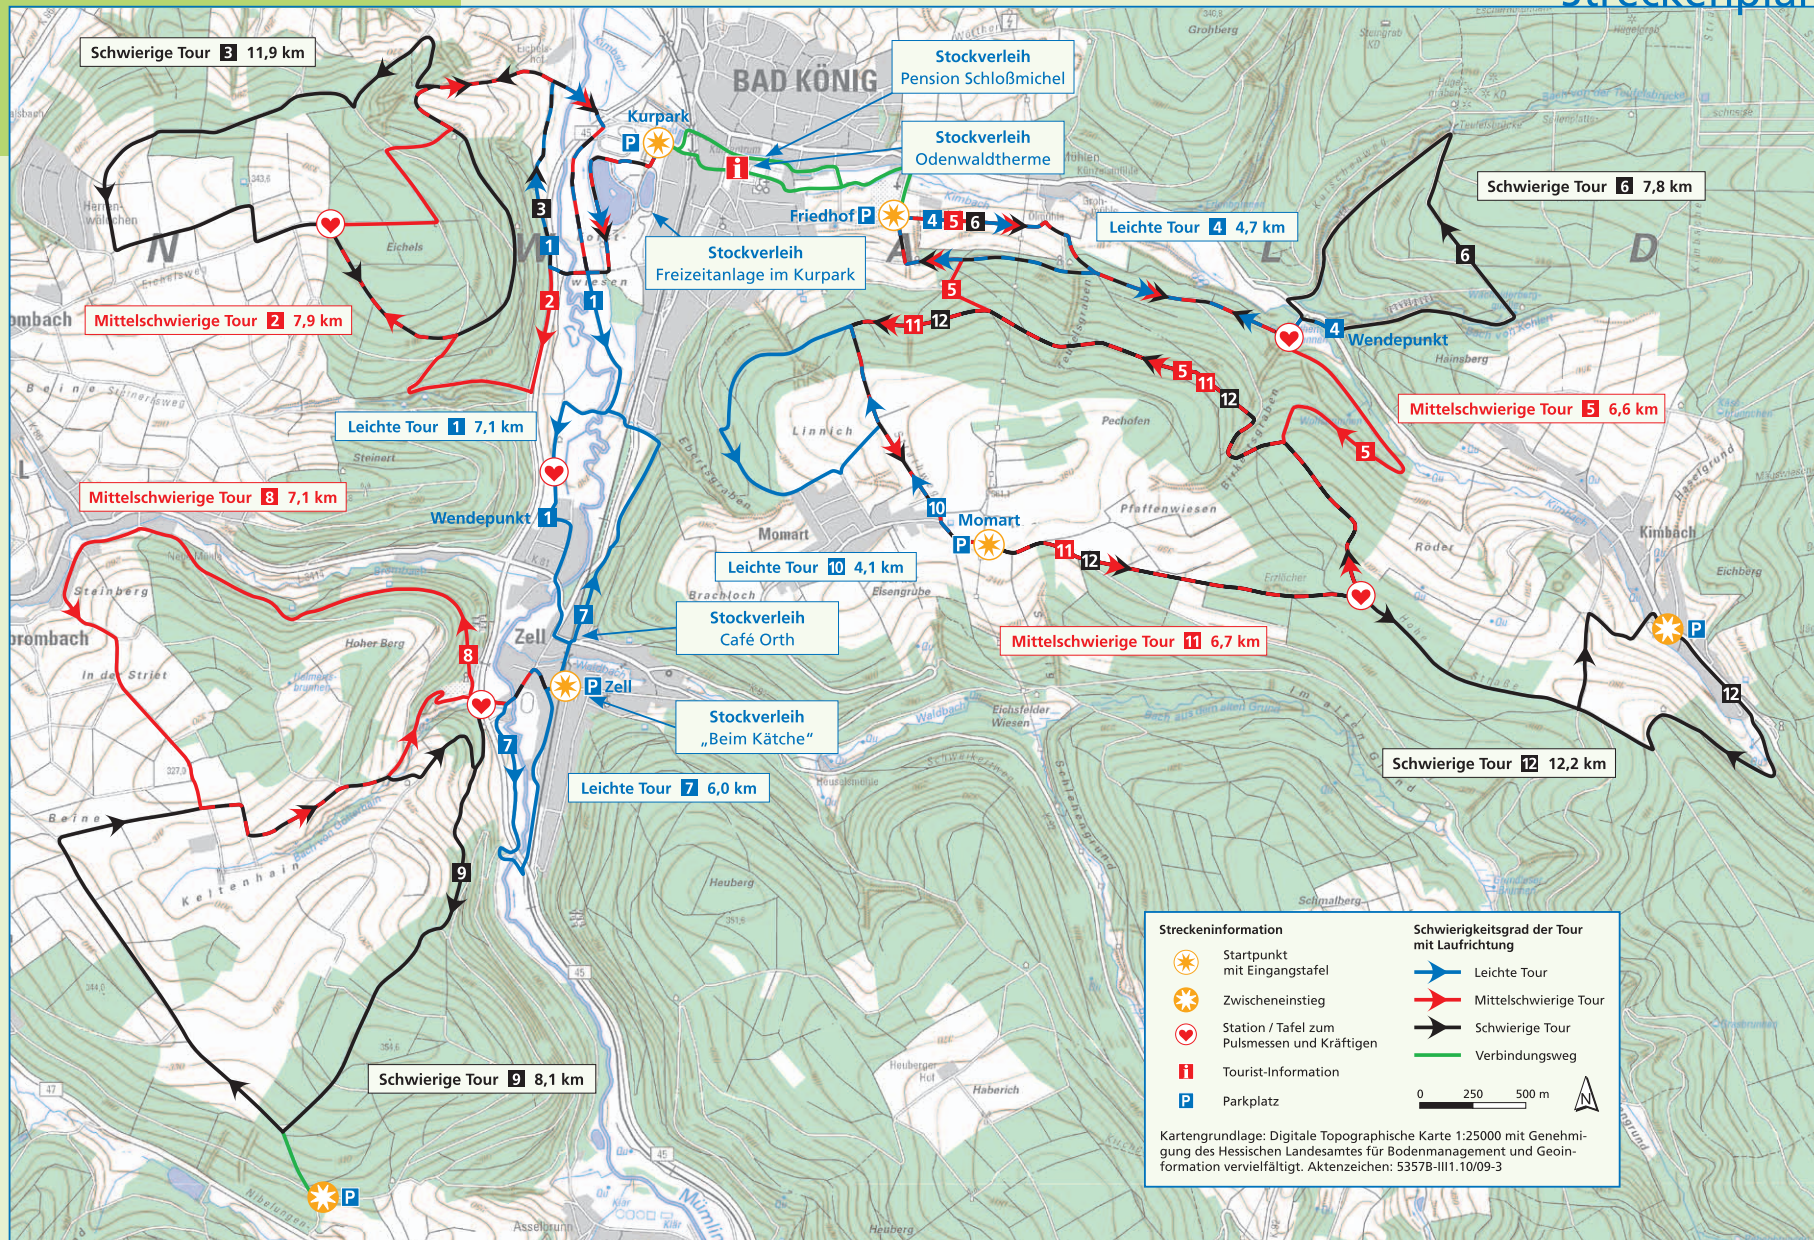

Touristik &
Event Service
Bad König

Streckenplan

Touristik &
Event Service
Bad König

Profile

Topographie Profile

TC: Gesamtanstieg [m]
Summe der Höhenmeter aller Steigungen

HD: Höhendifferenz [m]
Differenz zwischen höchstem und niedrigstem Punkt ▲▼

- ▲ Anstieg (durchschnittliche Steigung in Prozent)
- Kuptiertes Gelände Steigung / Gefälle unter 3%
- ▼ Abstieg (durchschnittliches Gefälle in Prozent)