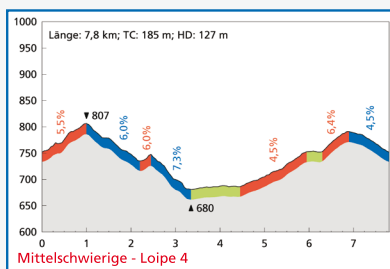

Loipenplan

Loipenprofile

Projektrealisierung:

DEUTSCHE SPORTHOCHE SCHULE KÖLN
Institut für Natursport und Ökologie