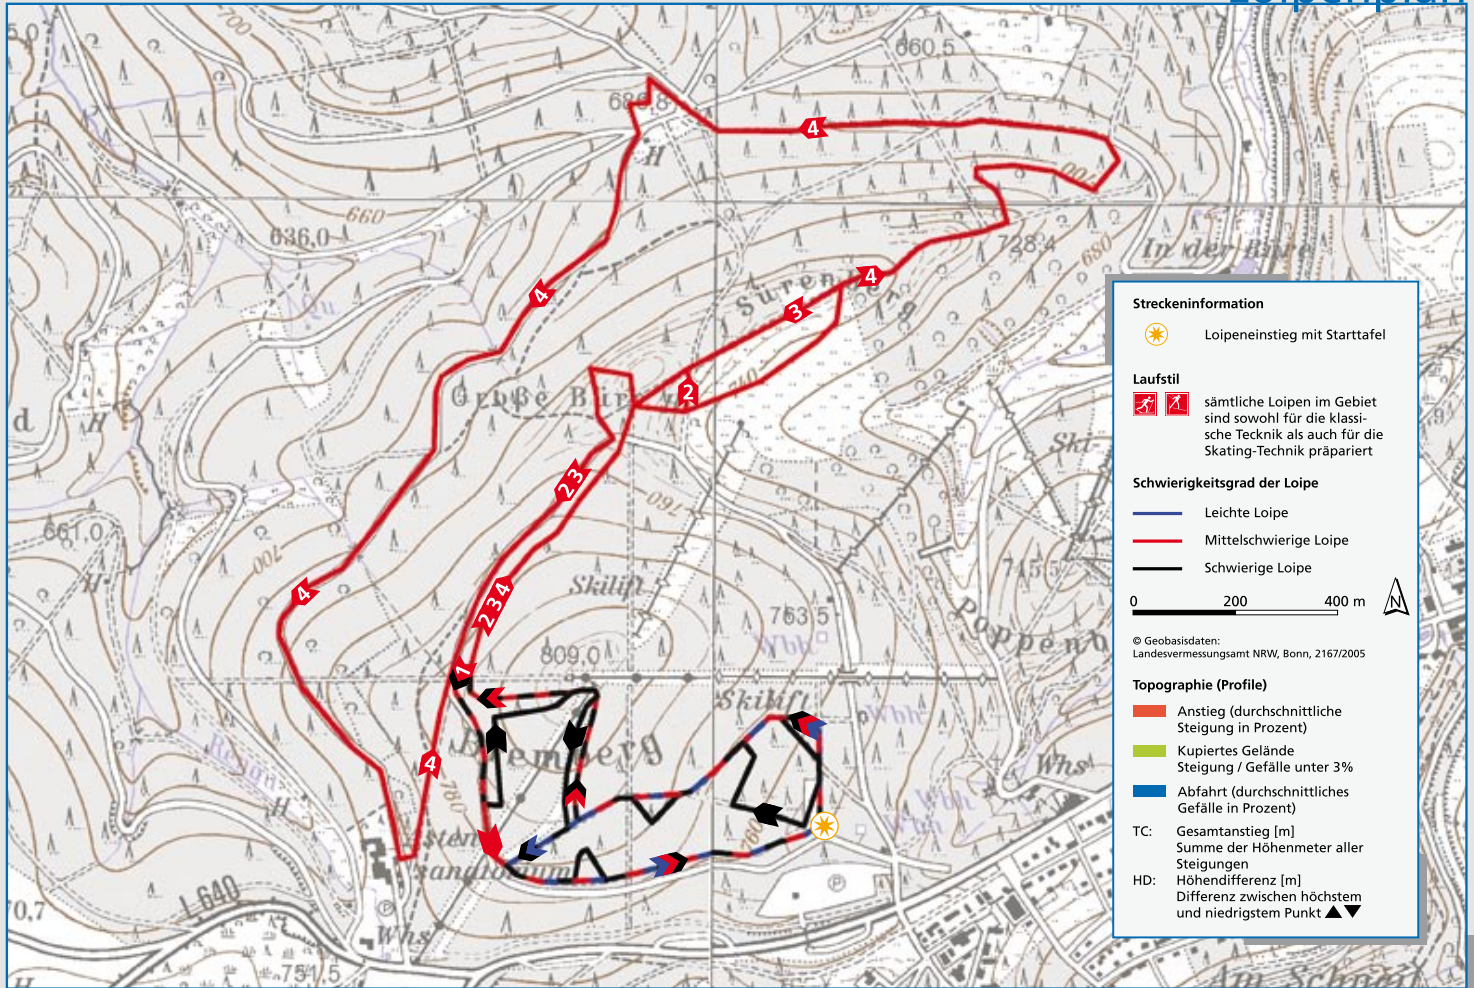

Loipenplan

Loipenprofile

Projektrealisierung:

DEUTSCHE SPORTHOCHE SCHULE KÖLN
Institut für Natursport und Ökologie