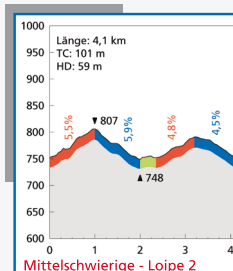

Loipenplan

Loipenprofile

Projektrealisierung:

DEUTSCHE SPORTHOCHE SCHULE KÖLN
Institut für Natursport und Ökologie