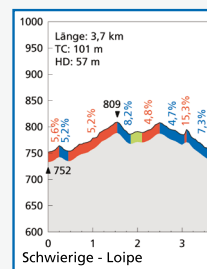

Loipenplan

Loipenprofile

Projektrealisierung:

DEUTSCHE SPORTHOCHE SCHULE KÖLN
Institut für Natursport und Ökologie