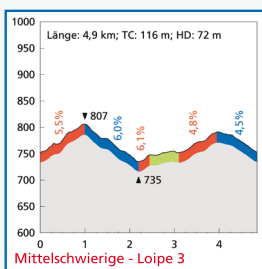

Loipenplan

Loipenprofile

Projektrealisierung:

DEUTSCHE SPORTHOCHE SCHULE KÖLN
Institut für Natursport und Ökologie