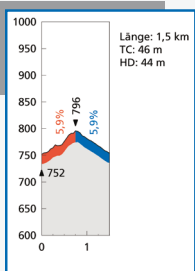

Loipenplan

Loipenprofile

Projektrealisierung:

DEUTSCHE SPORTHOCHE SCHULE KÖLN
Institut für Natursport und Ökologie