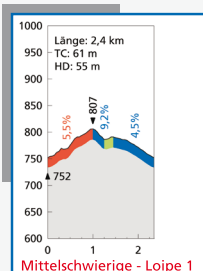

Loipenplan

Loipenprofile

Projektrealisierung:

DEUTSCHE SPORTHOCHE SCHULE KÖLN
Institut für Natursport und Ökologie