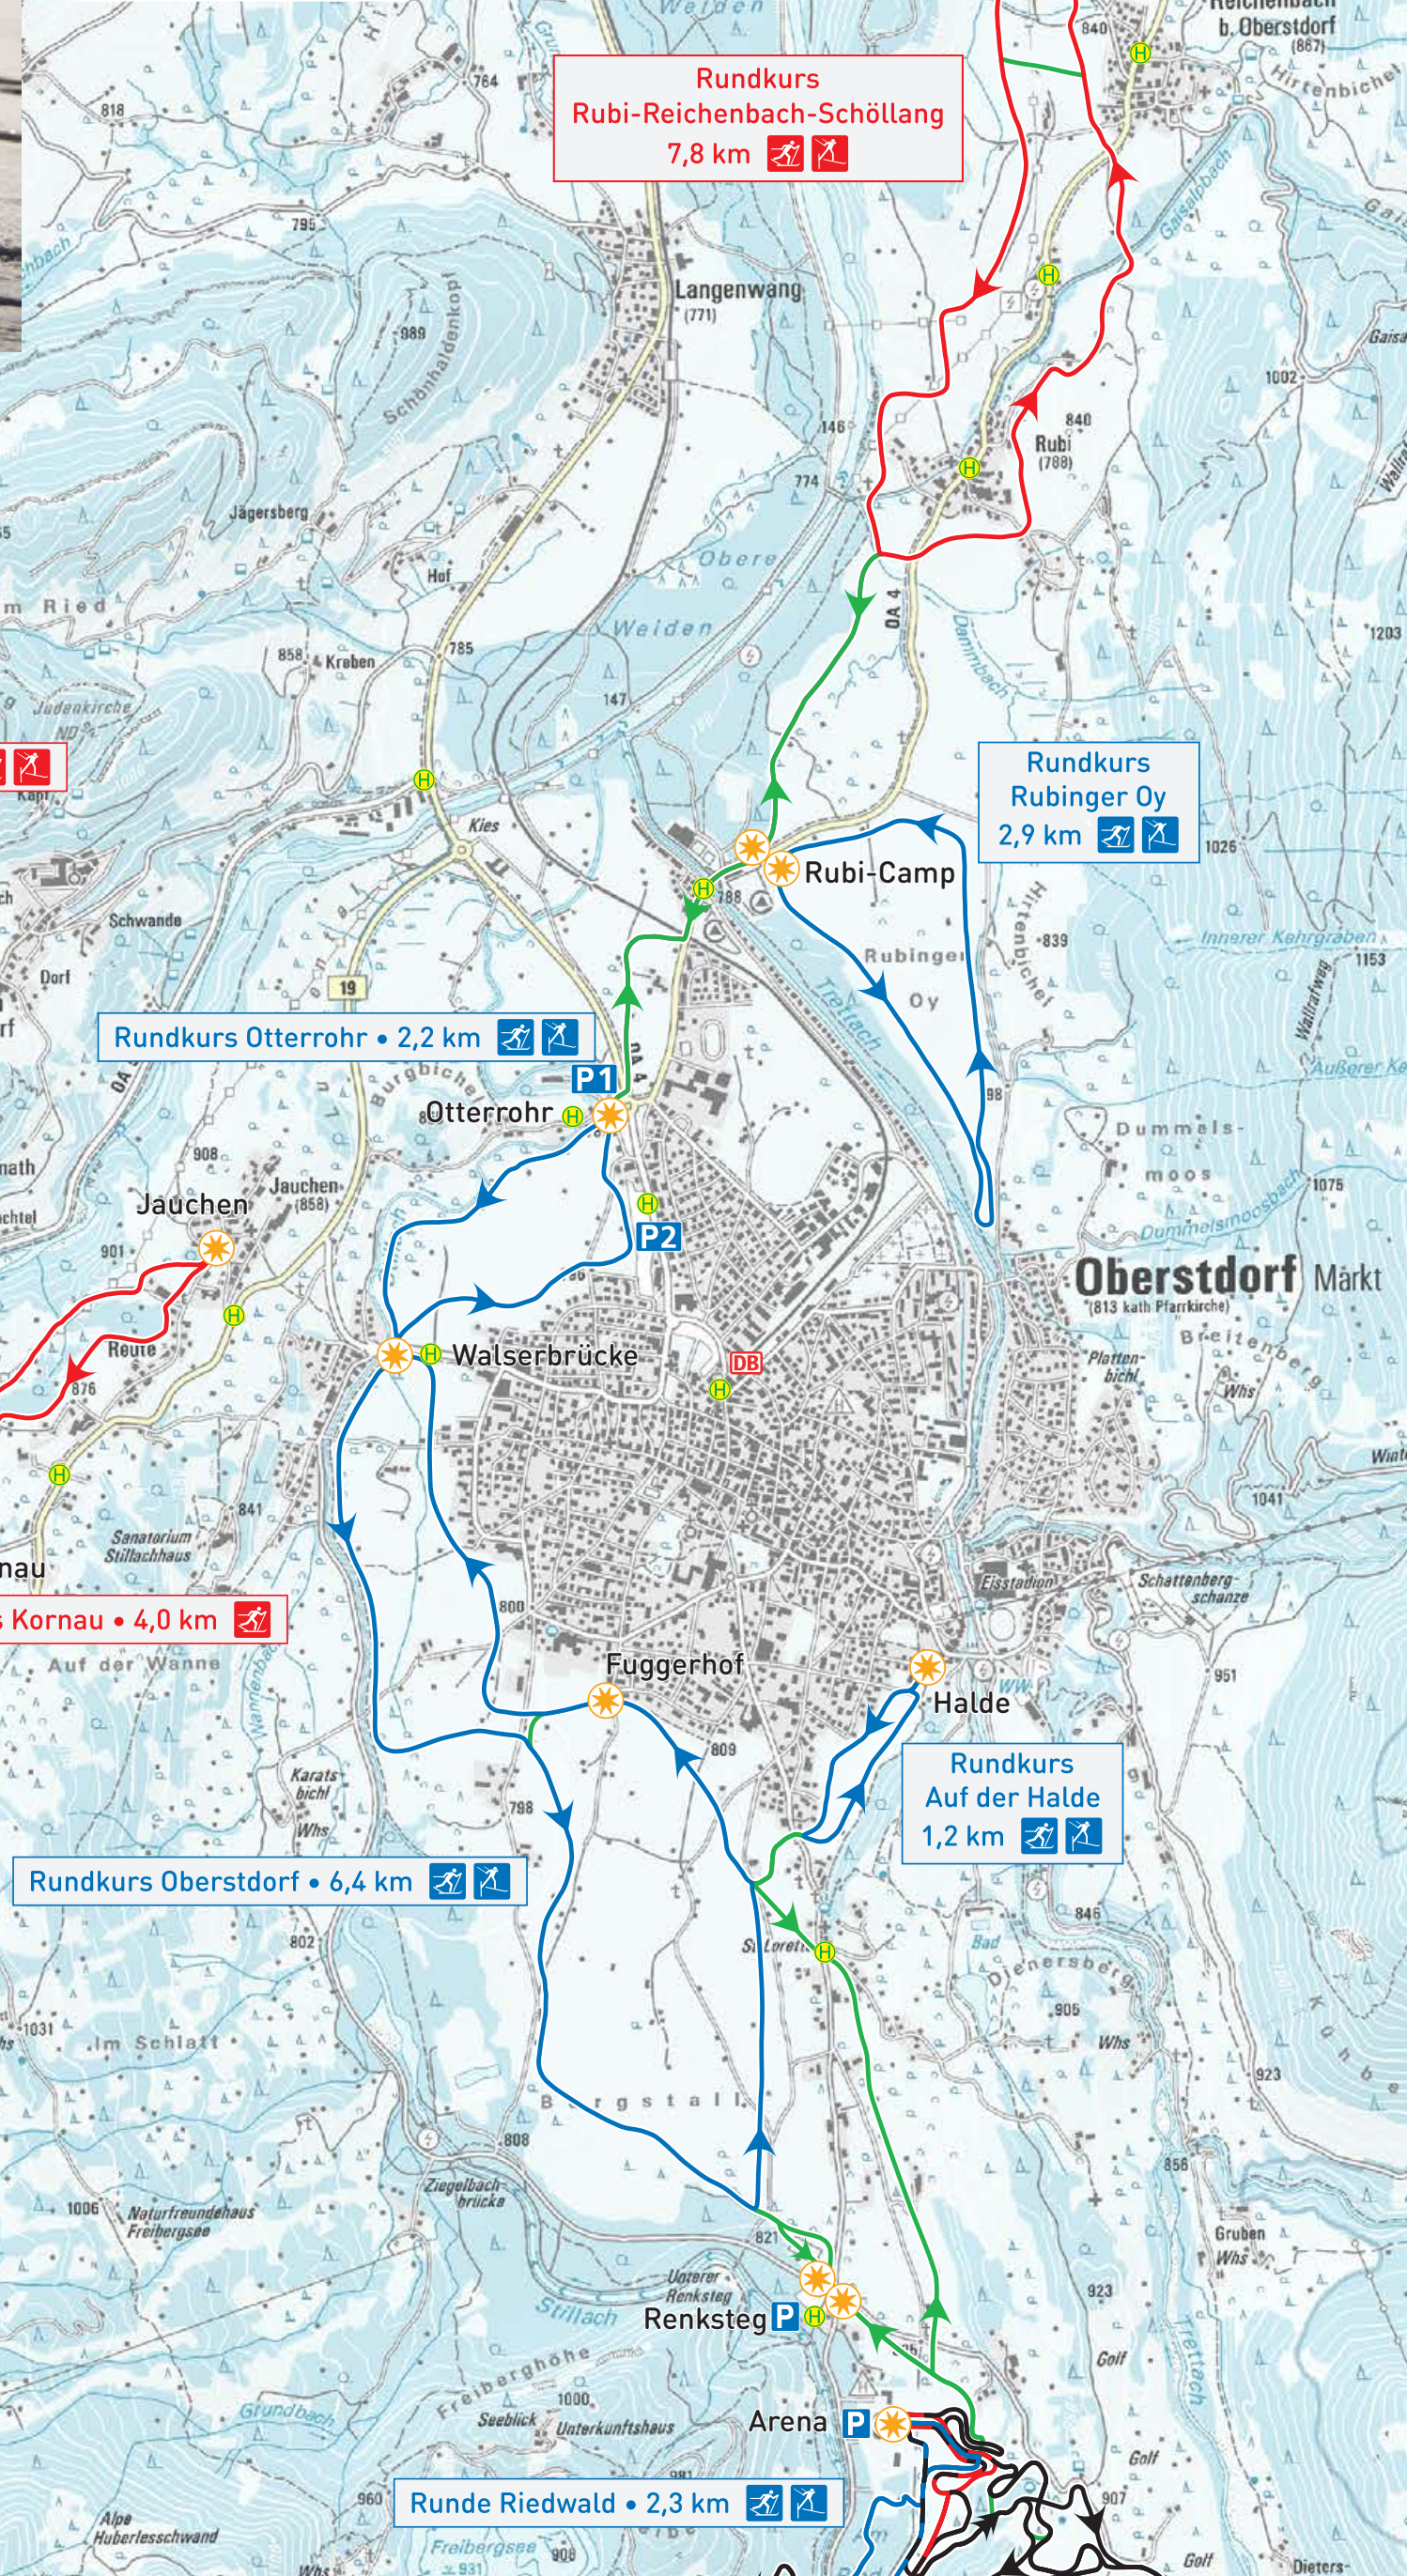

Skilanglaufen

Loipenkarte und Informationen

Loipenkarte Oberstdorf Nord

Legende

- Streckeninformation
  - Loipeneinstieg mit Starttafel
  - Parkplatz
  - Bushaltestelle
  - Bahnhof
- Technik
  - Klassische Technik
  - Skating Technik
- Schwierigkeitsgrad der Loipe mit einzuhaltender Laufrichtung
  - Leichte Loipe
  - Mittelschwierige Loipe
  - Schwierige Loipe
  - Verbindungsloipe

Geobasisdaten: Bayerische Vermessungsverwaltung

0 250 500 m