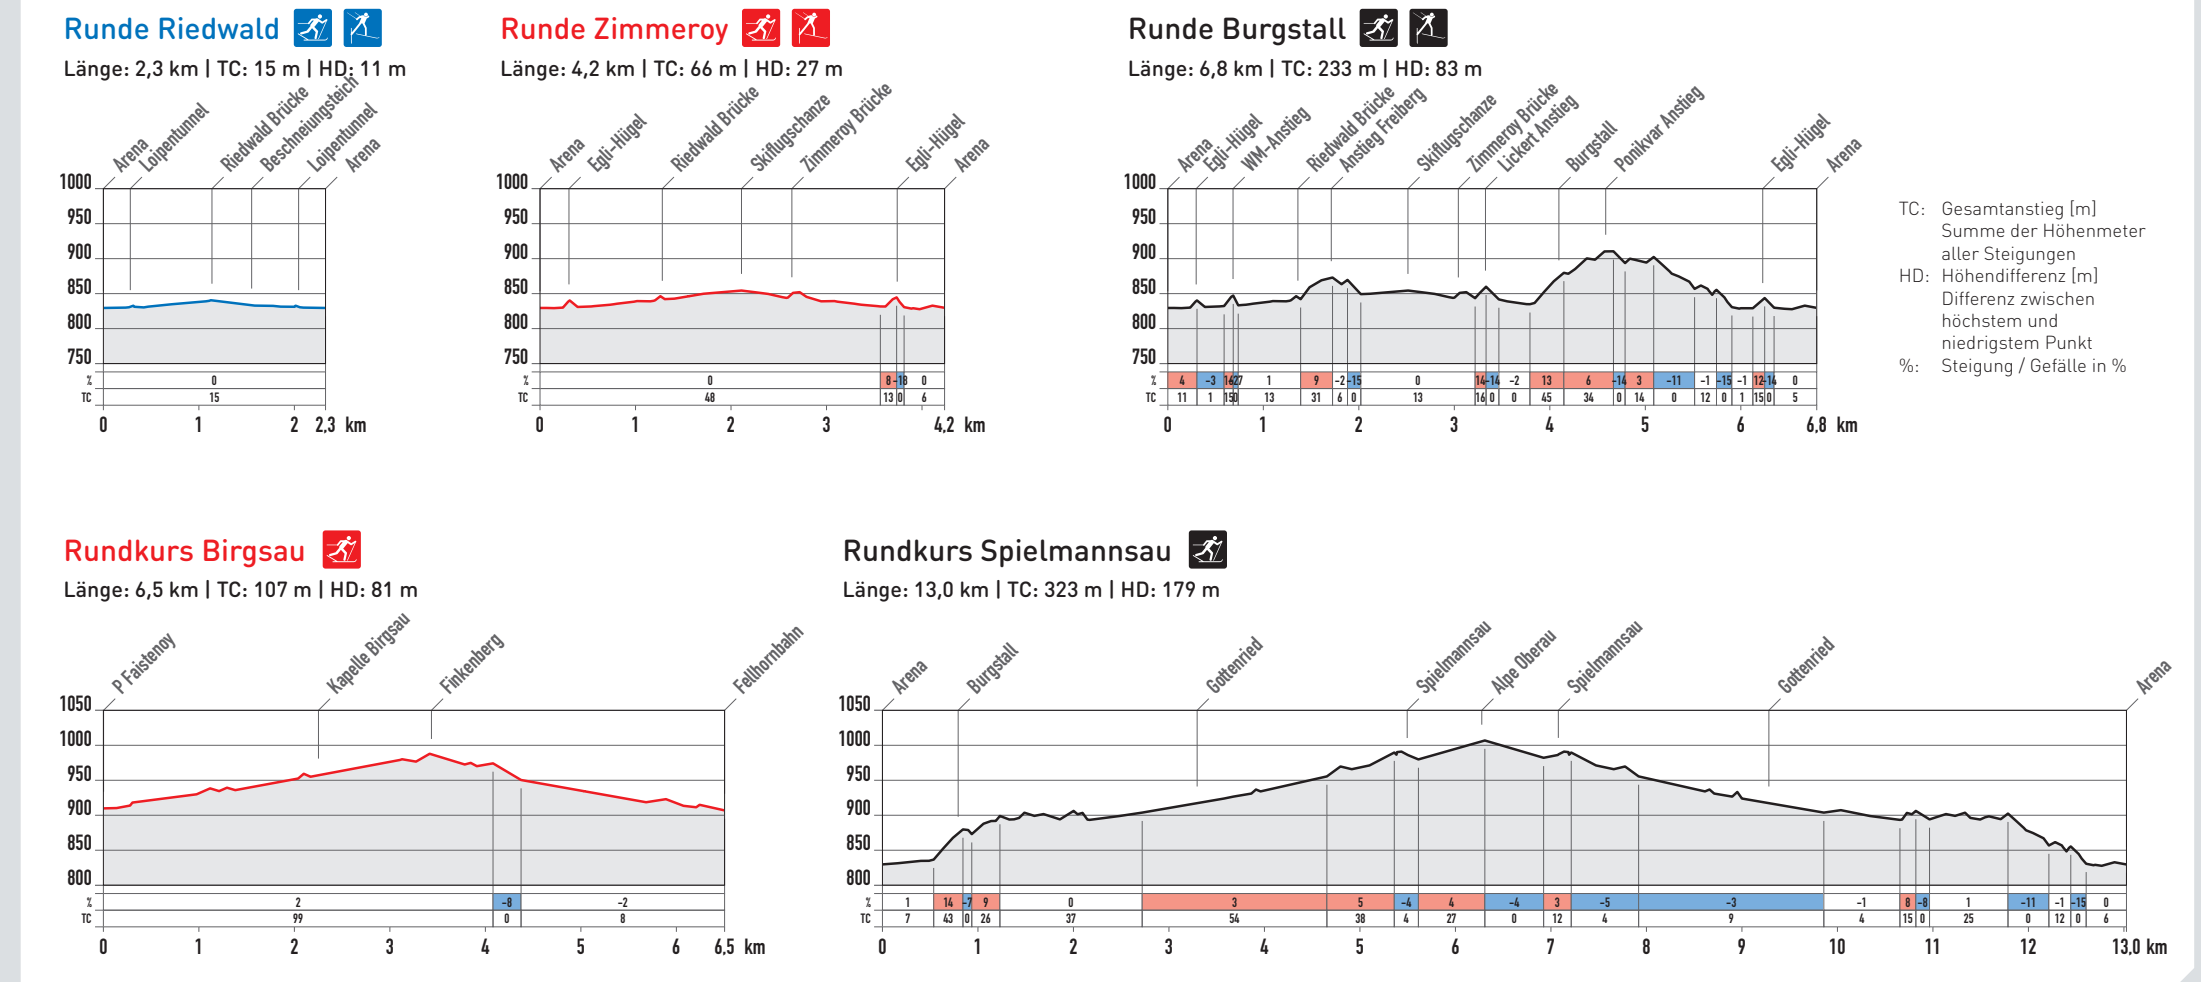

Informationen erhalten Sie unter
Telefon +49 - (0)89 85790-275
www.stiftung.ski

Projektrealisierung

Loipenprofile

Legende

- Streckeninformation**
 - Loipenanstieg mit Starttafel
 - Parkplatz
 - Bushaltestelle
 - Bahnhof
 - Technik**
 - Klassische Technik
 - Skating Technik
 - Schwierigkeitsgrad der Loipe mit einzuhaltender Laufrichtung**
 - Leichte Loipe
 - Mittelschwierige Loipe
 - Schwierige Loipe
 - Verbindungsloipe
- 0 250 500 m
- Geobasisdaten: Bayerische Vermessungsverwaltung