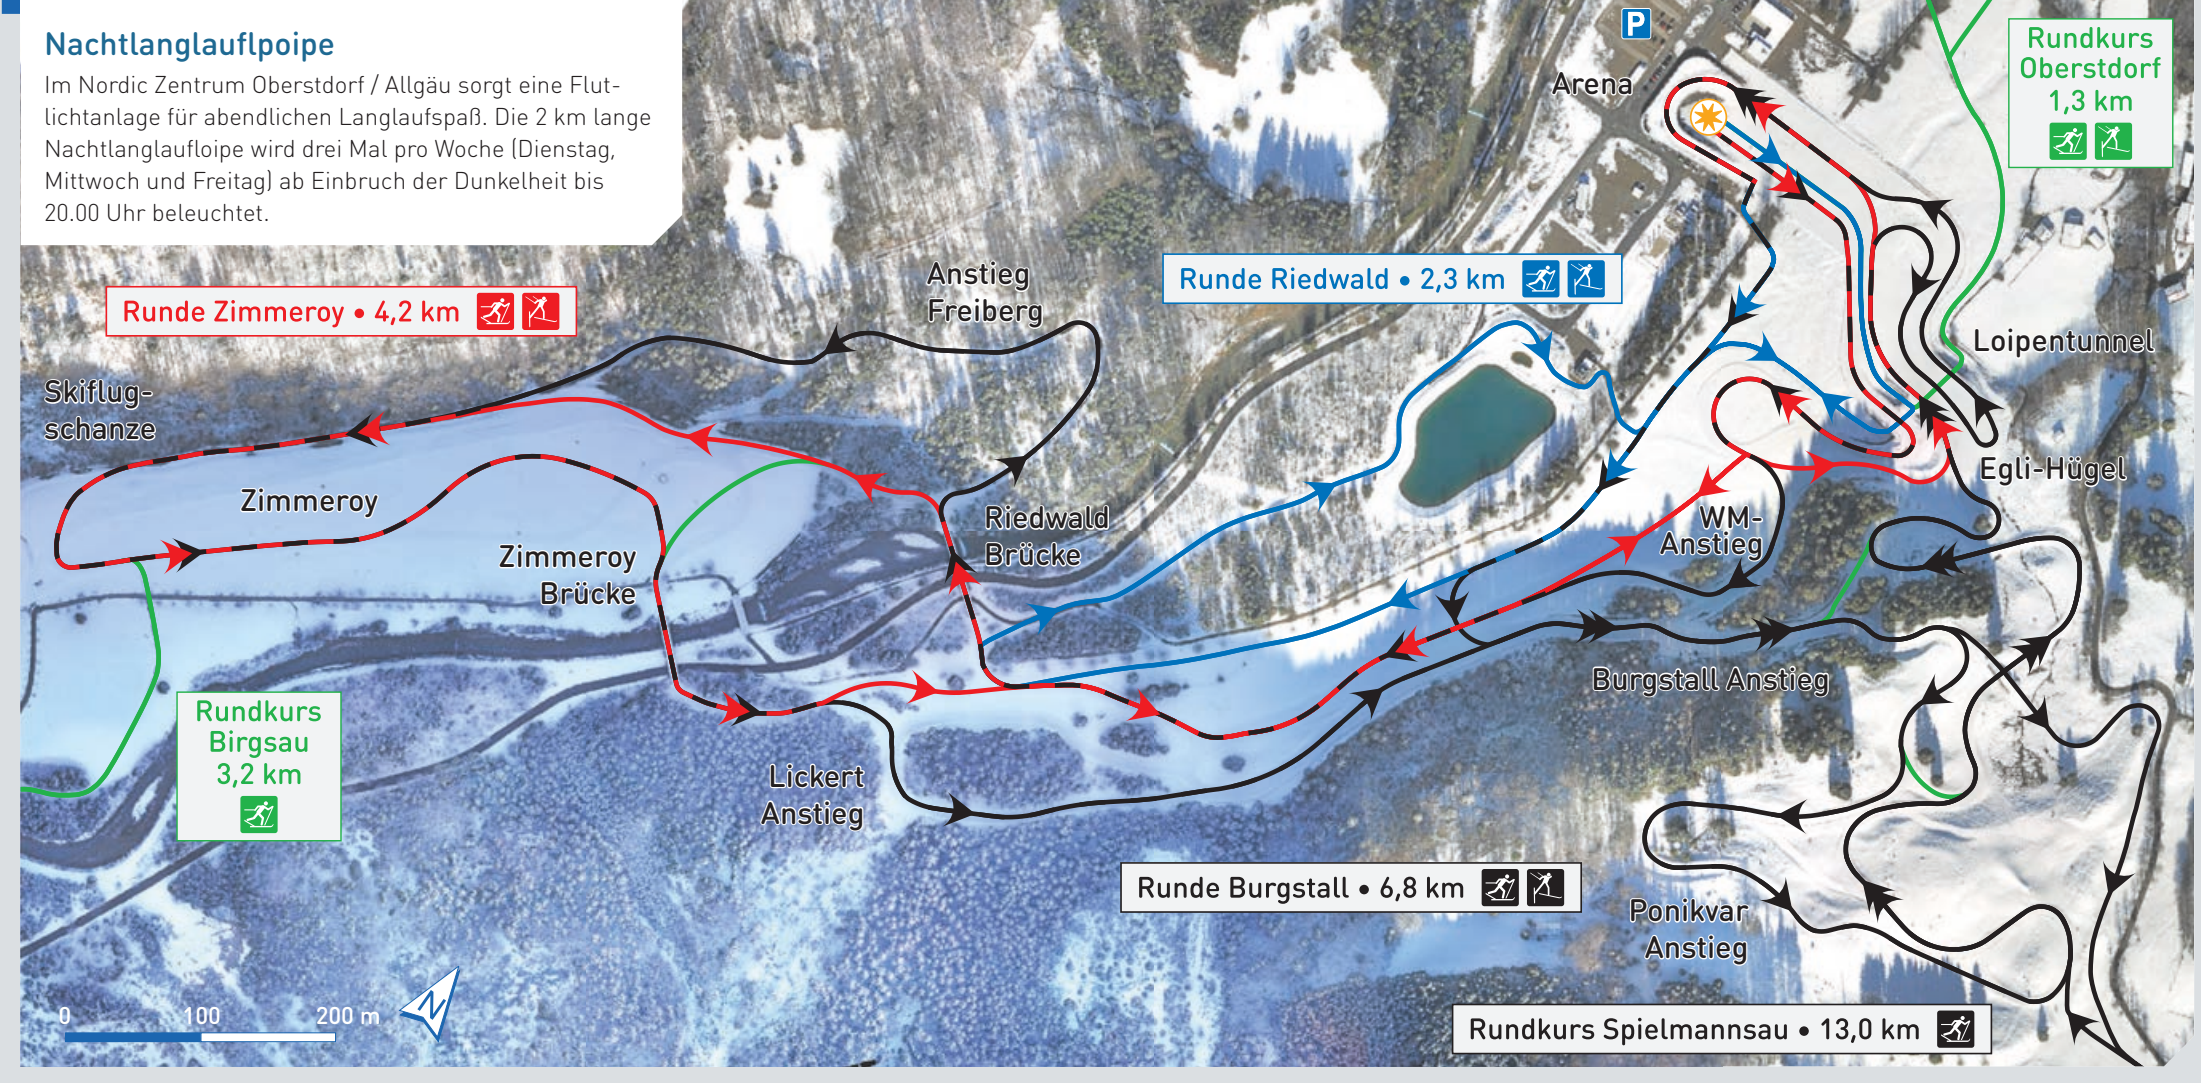

Loipenkarte Arena

Stiftung Sicherheit im Skisport

Wir gestalten die sichere Zukunft des Wintersports. Wintersport fasziniert und bietet einzigartige Erlebnisse. Wir ergreifen und fördern konkrete Maßnahmen für mehr Sicherheit im Wintersport und tragen Verantwortung für eine umweltfreundliche, nachhaltige Entwicklung.
Die Stiftung Sicherheit im Skisport setzt sich gemeinsam mit den Partnern vor Ort für eine qualitätsgesicherte Entwicklung des Nordic Zentrums Oberstdorf / Allgäu ein. DSV nordic aktiv ist ein Projekt der Stiftung Sicherheit im Skisport.

Informationen erhalten Sie unter
Telefon +49 - (0)89 85790-275
www.stiftung.ski