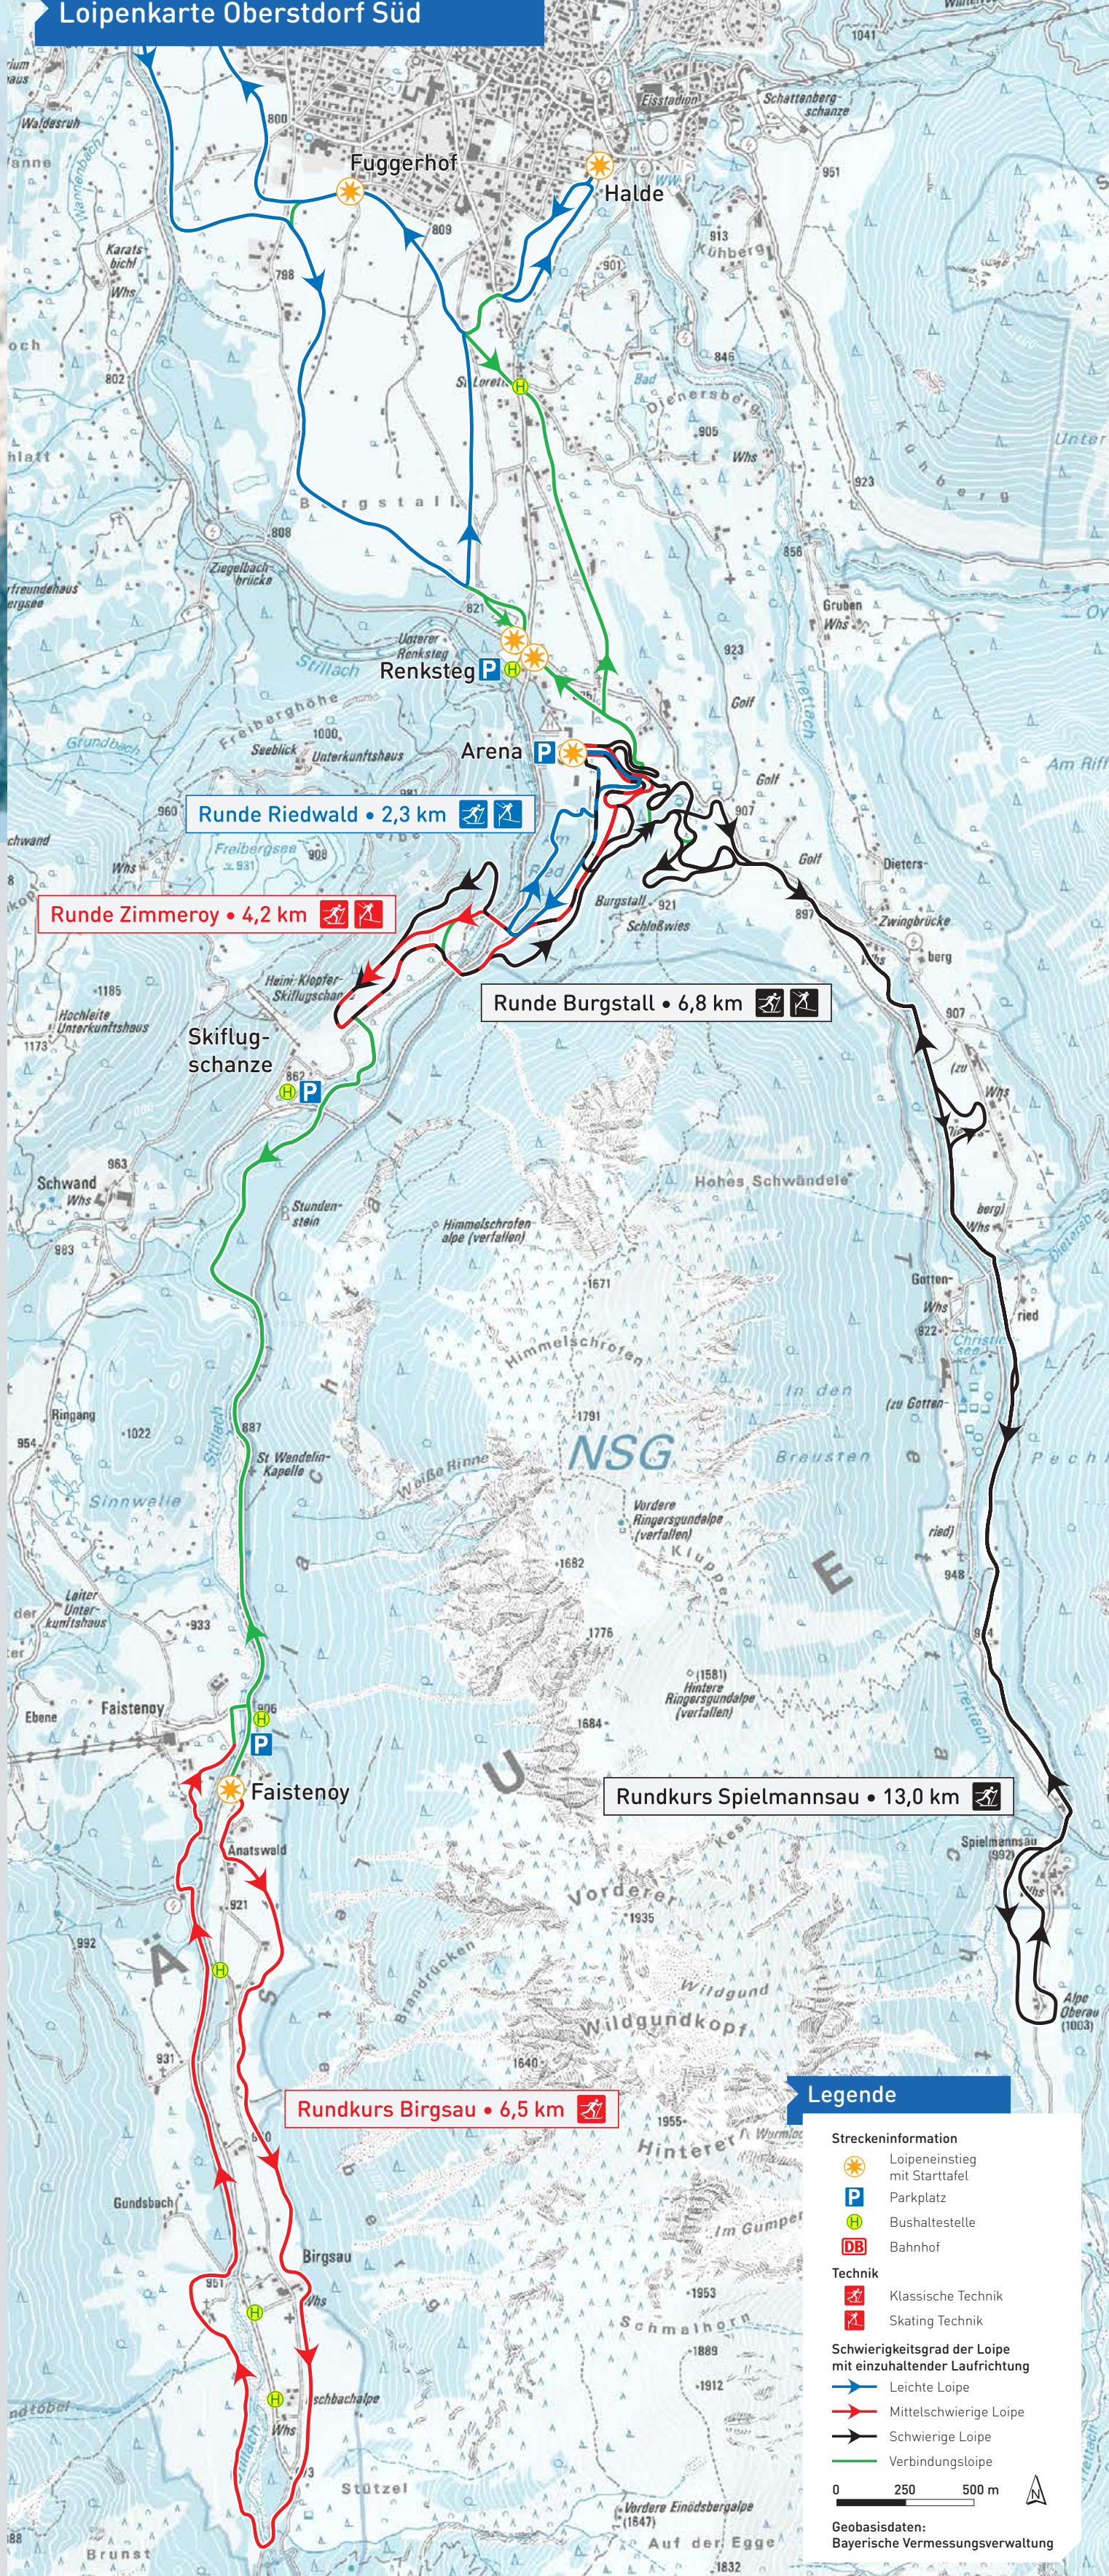

Loipenkarte Oberstdorf Süd

Nordic Schule

Langlauf-Schnupperkurs

Tourismus Oberstdorf veranstaltet zweimal pro Woche einen Schnupperkurs im Nordic Zentrum Oberstdorf / Allgäu, je nach Schneelage etwa von Mitte Dezember bis Ende März. Das Schnupperangebot wird von den Partnerschulen des Zentrums angeboten.
Termin: **Mittwoch - Klassisch; Freitag - Skating**

Biathlon-Schnupperkurs

Die Schnupperstunde für Oberstdorfer Gäste und Einheimische. Geschossen wird hierbei mit Lasergewehren auf eine 10 Meter Distanz sowohl im Stehen als auch im Liegen. Ein realistisches Biathlon-Erlebnis für jedermann!
Der Schnupperkurs findet einmal pro Woche im Nordic Zentrum Oberstdorf / Allgäu, je nach Schneelage etwa von Mitte Dezember bis Ende März.

Langlaufschulen

Fünf Oberstdorfer Skischulen der nordischen Kompetenz agieren unter einem Dach als **Nordic Schule** und bieten neben dem qualifizierten Kursangebot für Klassik und Skating, die online buchbaren Schnupperangebote an. Zudem halten sie modernstes Leihmaterial bereit.
Die Nordic Schule steht für ein attraktives Kursangebot für Einheimische und Gäste in allen Altersgruppen, die sich im Nordic Zentrum auf den Spuren der Weltmeister bewegen.
Weitere Informationen:
www.nordic-zentrum-oberstdorf.de