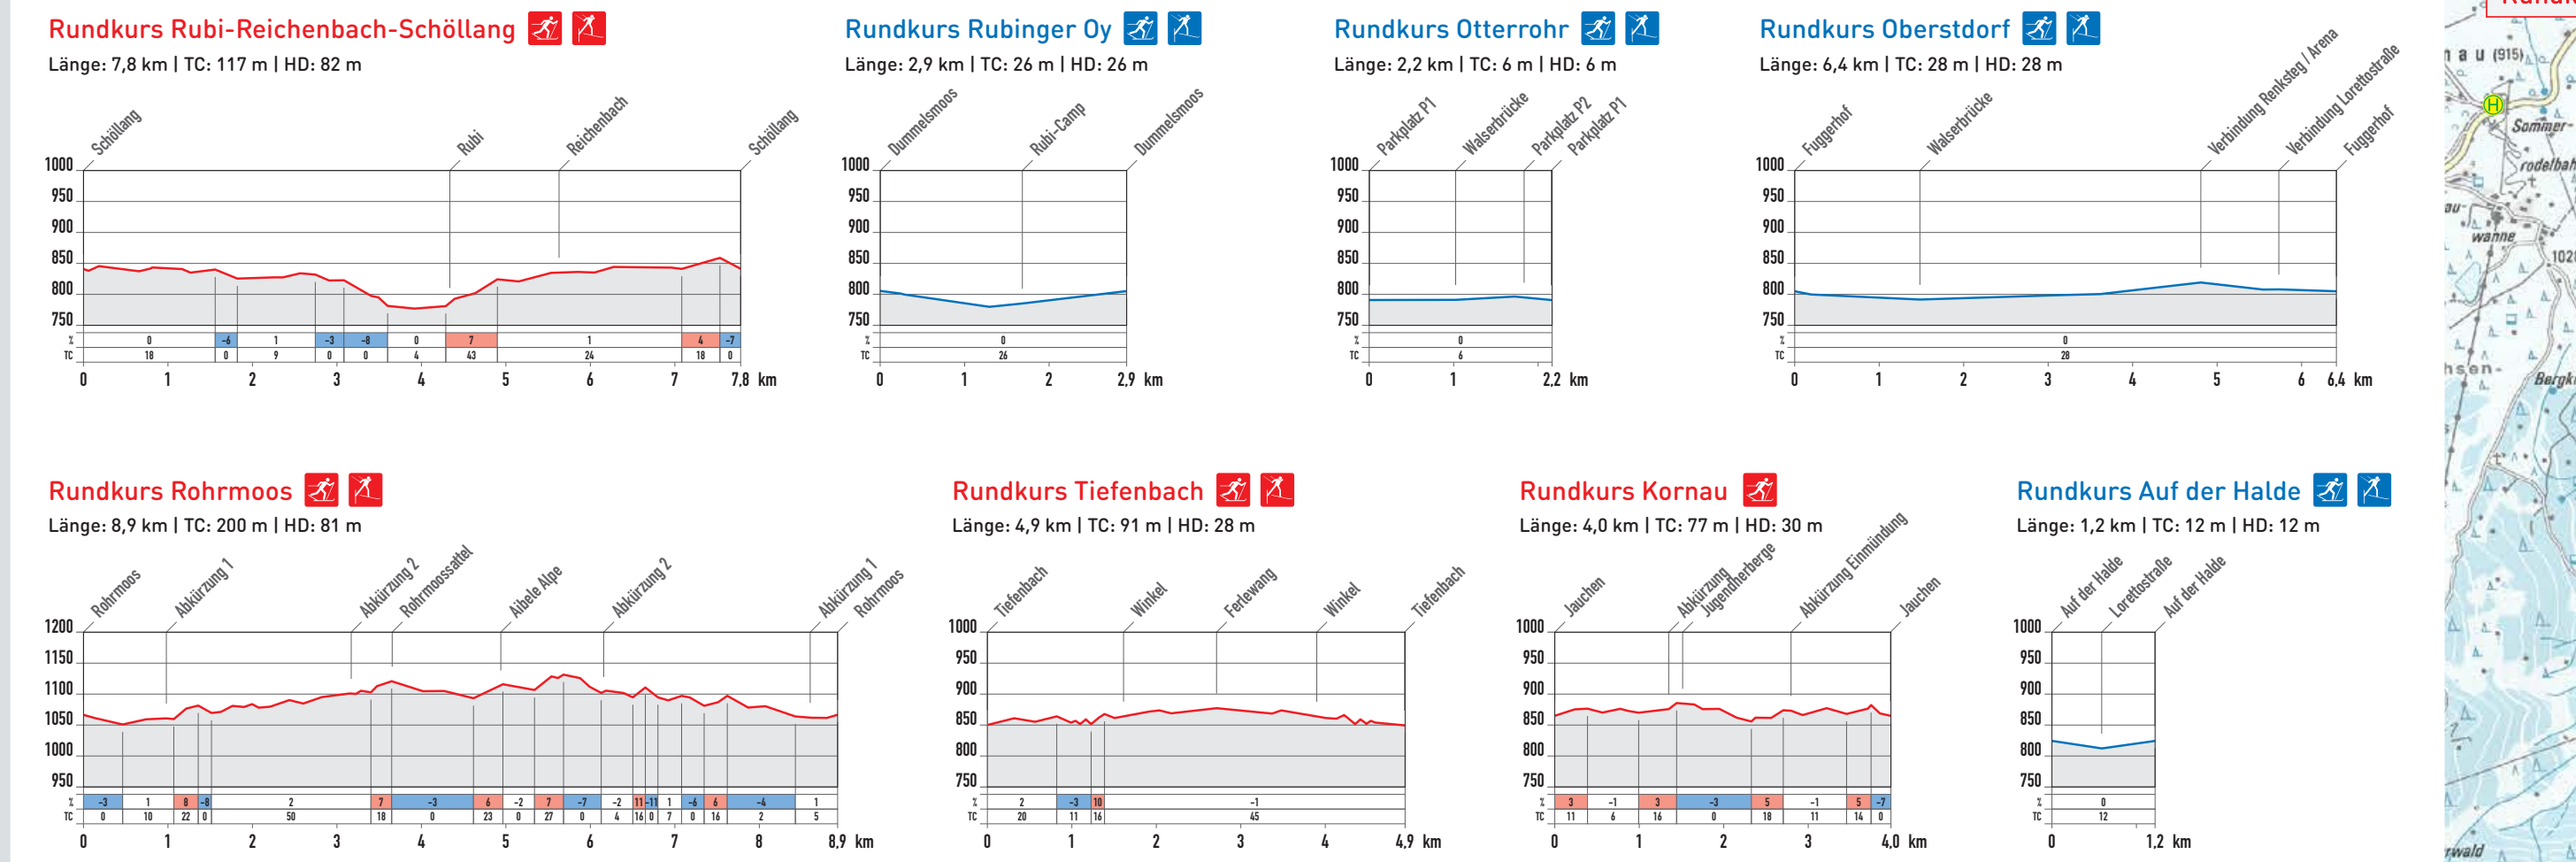

Loipenprofile