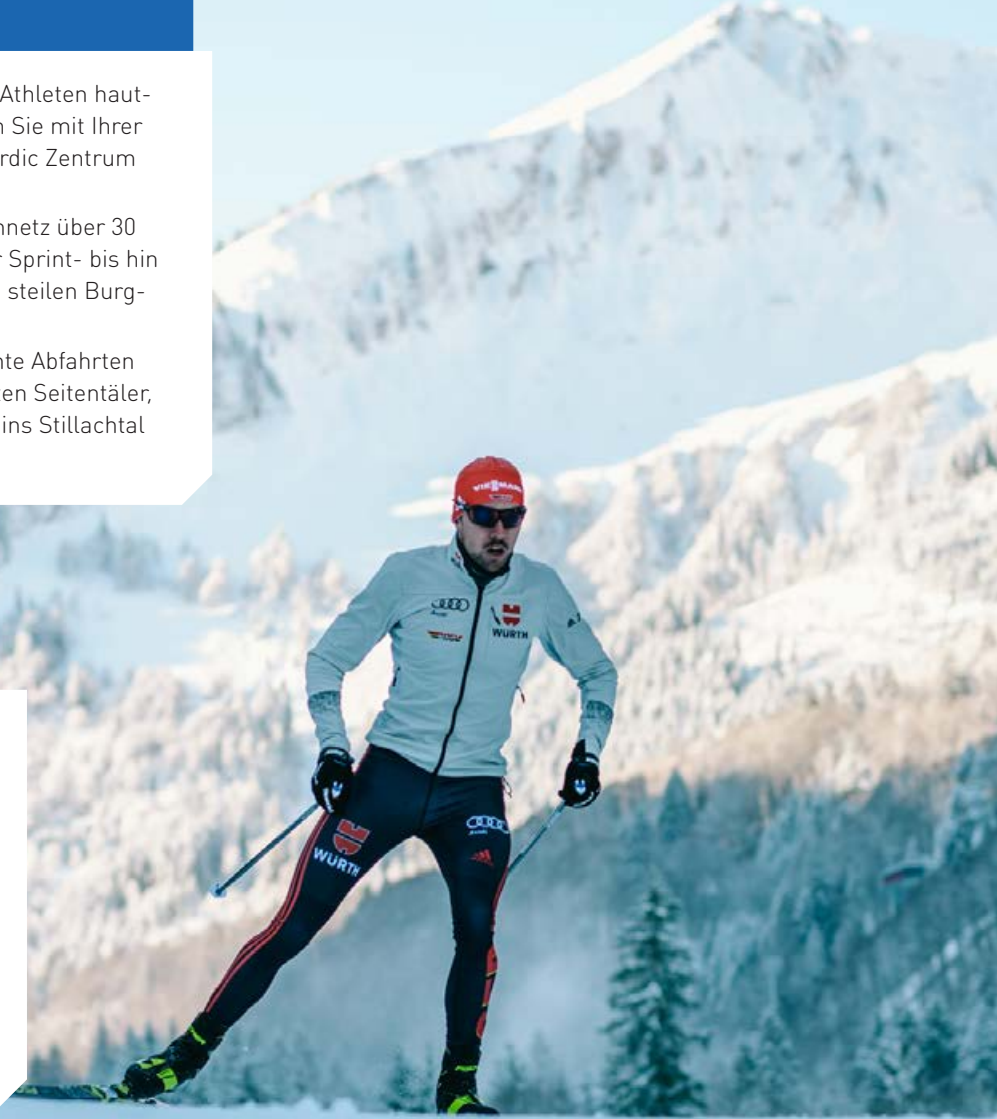

Nordic Info

Der Treffpunkt im Nordic Zentrum!
Die zentrale Anlaufstelle ist die neue Nordic Info, ein multifunktionaler touristischer Raum mit Informationen über alle Angebote im Nordic Zentrum. Unsere Erlebnisberater informieren Sie über das Aktiv- und Naturerlebnisprogramm, über die Angebote der Berg- und Alpenschulen, über Aktivitäten in der Umgebung und über Lern- und Mitmachangebote.
Im Nordic Café findet man in sportlicher Atmosphäre Entspannung und Inspiration zugleich. Eine kleine Auswahl an Heiß- und Kaltgetränken, Süßigkeiten, Eis und beliebte-Sportler-Riegel sorgen für den nötigen Energie-Schub.
In der Nordic Lounge leben die FIS Nordischen Skiweltmeisterschaften 2021 Oberstdorf / Allgäu mit Bildern und Emotionen noch einmal auf. Erleben Sie faszinierende Impressionen zu den erfolgreichen Oberstdorfer Skisportlern.
Haben Sie schon das Maskottchen Nordi? Oder suchen Sie spezielle Oberstdorfer Fan Artikel? Eine Freude für Groß und Klein, als Mitbringsel in der Nordic Info erhältlich.
Täglich geöffnet von 09:00 - 17:00 Uhr!
Wir freuen uns auf Ihren Besuch!
Telefon: +49 (0) 8322 - 700 5255

Trainiere für das Leben

Kommen Sie zu uns und erleben Sie die Athleten hautnah und sind Sie selber aktiv! Verbringen Sie mit Ihrer Familie einen erlebnisreichen Tag im Nordic Zentrum Oberstdorf/Allgäu!
Insgesamt umfasst das neue WM-Loipennetz über 30 verschiedene Streckenvarianten. Von der Sprint- bis hin zur 6,8 Kilometer langen Runde mit dem steilen Burgstallanstieg.
Erleben Sie knackige Anstiege und rasante Abfahrten oder tauchen Sie ab in die tief verschneiten Seitentäler, vorbei am schiefen Turm von Oberstdorf ins Stiltal oder in die malerische Spielmannsau.

Ski - Testcenter